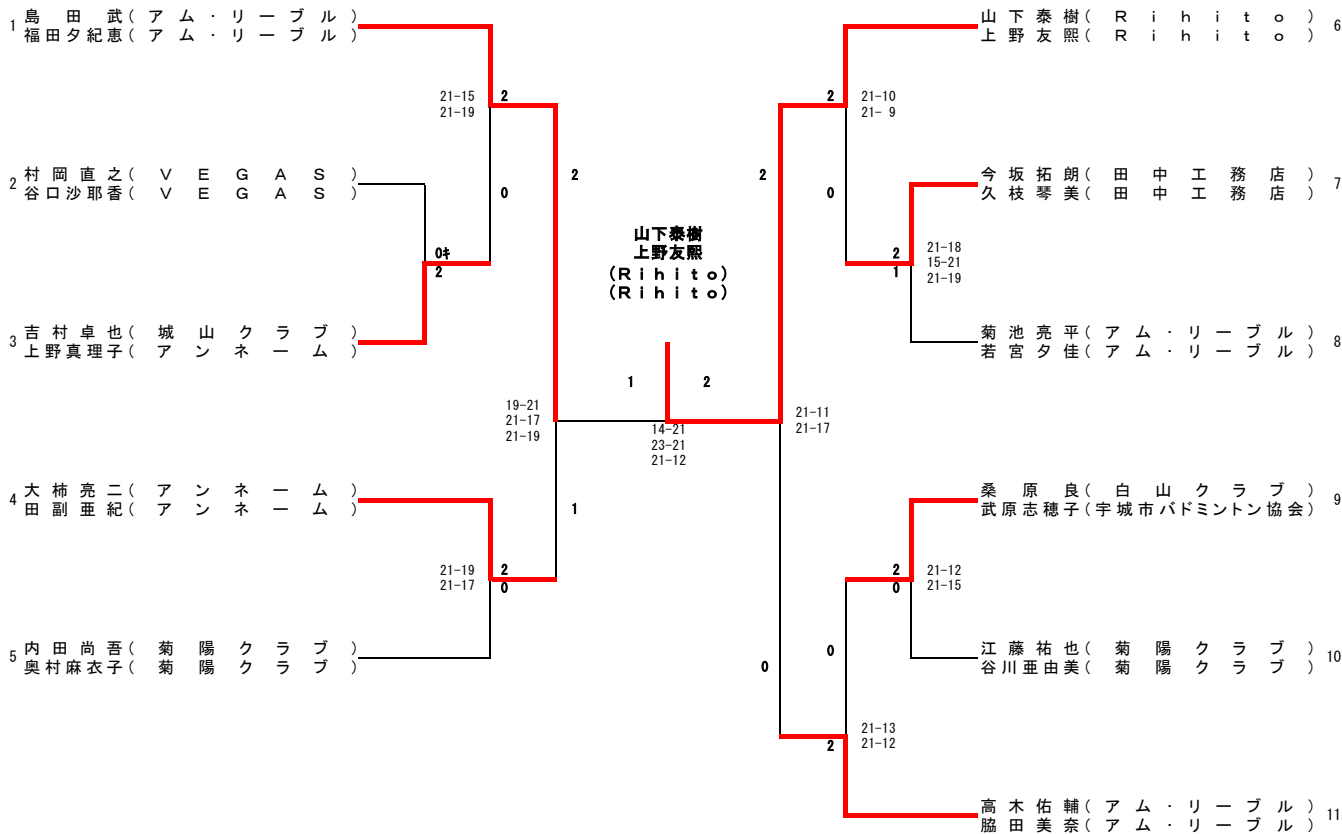

29歳以下男子シングルス (29MS)

29歳以下男子ダブルス (29MD)

29歳以下女子シングルス (29WS)

渡邊楠令帆
(おぐにジュニア)

29歳以下女子ダブルス(29WD)

熊本県社会人バドミントン選手権大会結果

令和5年10月1日

城南総合スポーツセンター

30MS		園田一貴	今別府勇介	松本直道	勝 敗	順 位
		Dream Bear	九電産業	桜木BC		
園田一貴	Dream Bear		○ 2 - 0	○ 2 - 0	2 - 0	1
今別府勇介	九電産業	● 0 - 2		○ 2 - 0	1 - 1	2
松本直道	桜木BC	● 0 - 2	● 0 - 2		0 - 2	3

30歳以上男子ダブルス (30MD)

30歳以上混合ダブルス (30XD)