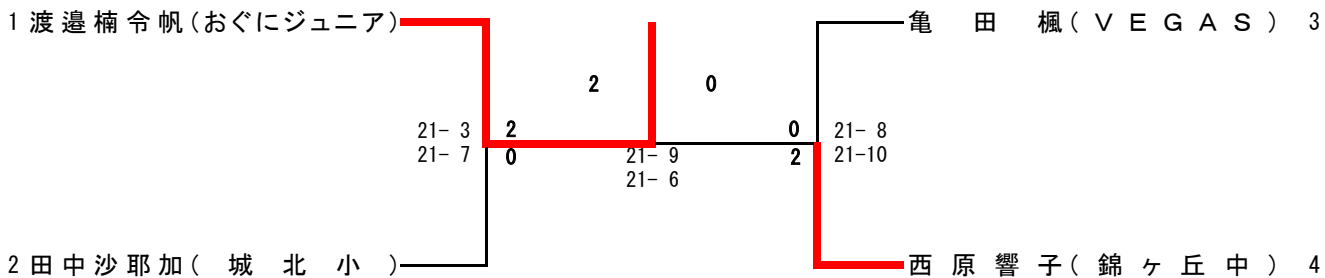

29歳以下男子シングルス (29MS)

29歳以下男子ダブルス (29MD)

29歳以下女子シングルス (29WS)

渡邊楠令帆
(おぐにジュニア)

29歳以下女子ダブルス(29WD)

熊本県社会人バドミントン選手権大会結果

令和5年10月1日

城南総合スポーツセンター

30MS		園田一貴	今別府勇介	松本直道	勝 敗	順 位
		Dream Bear	九電産業	桜木BC		
園田一貴	Dream Bear		○ 2 - 0	○ 2 - 0	2 - 0	1
今別府勇介	九電産業	● 0 - 2		○ 2 - 0	1 - 1	2
松本直道	桜木BC	● 0 - 2	● 0 - 2		0 - 2	3

30歳以上男子ダブルス (30MD)

30歳以上混合ダブルス (30XD)