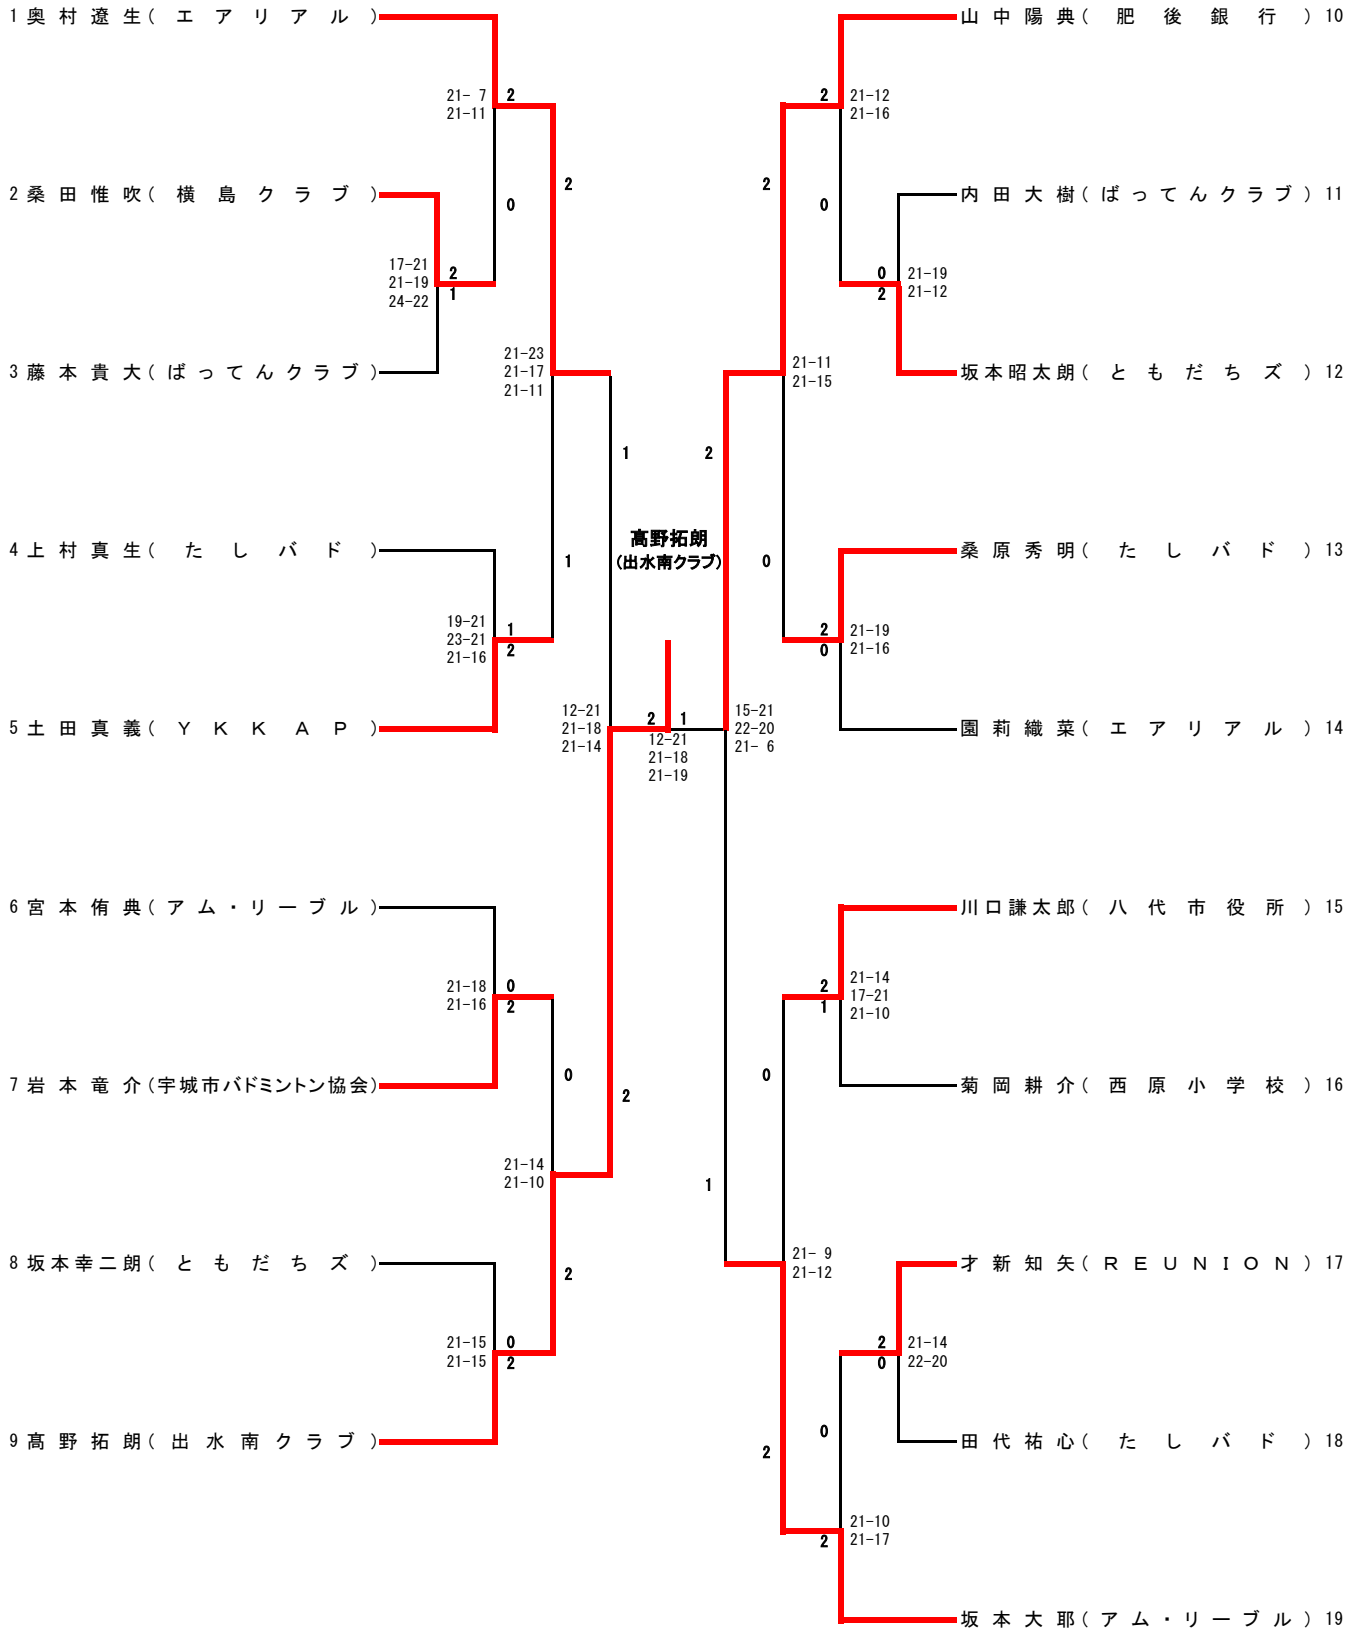

29歳以下男子シングルス (29MS)

29歳以下男子ダブルス (29MD)

29歳以下女子シングルス (29WS)

渡邊楠令帆
(おぐにジュニア)

29歳以下女子ダブルス(29WD)

熊本県社会人バドミントン選手権大会結果

令和5年10月1日

城南総合スポーツセンター

30MS		園田一貴	今別府勇介	松本直道	勝 敗	順 位
		Dream Bear	九電産業	桜木BC		
園田一貴	Dream Bear		○ 2 - 0	○ 2 - 0	2 - 0	1
今別府勇介	九電産業	● 0 - 2		○ 2 - 0	1 - 1	2
松本直道	桜木BC	● 0 - 2	● 0 - 2		0 - 2	3

30歳以上男子ダブルス (30MD)

30歳以上混合ダブルス (30XD)