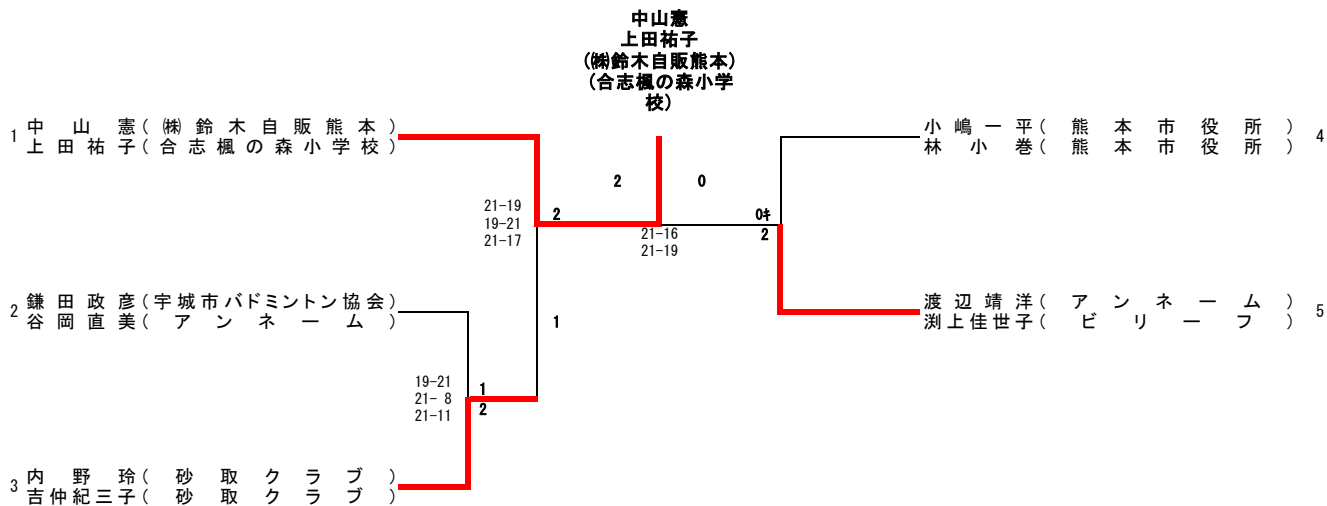

40歳以上混合ダブルス (40XD)