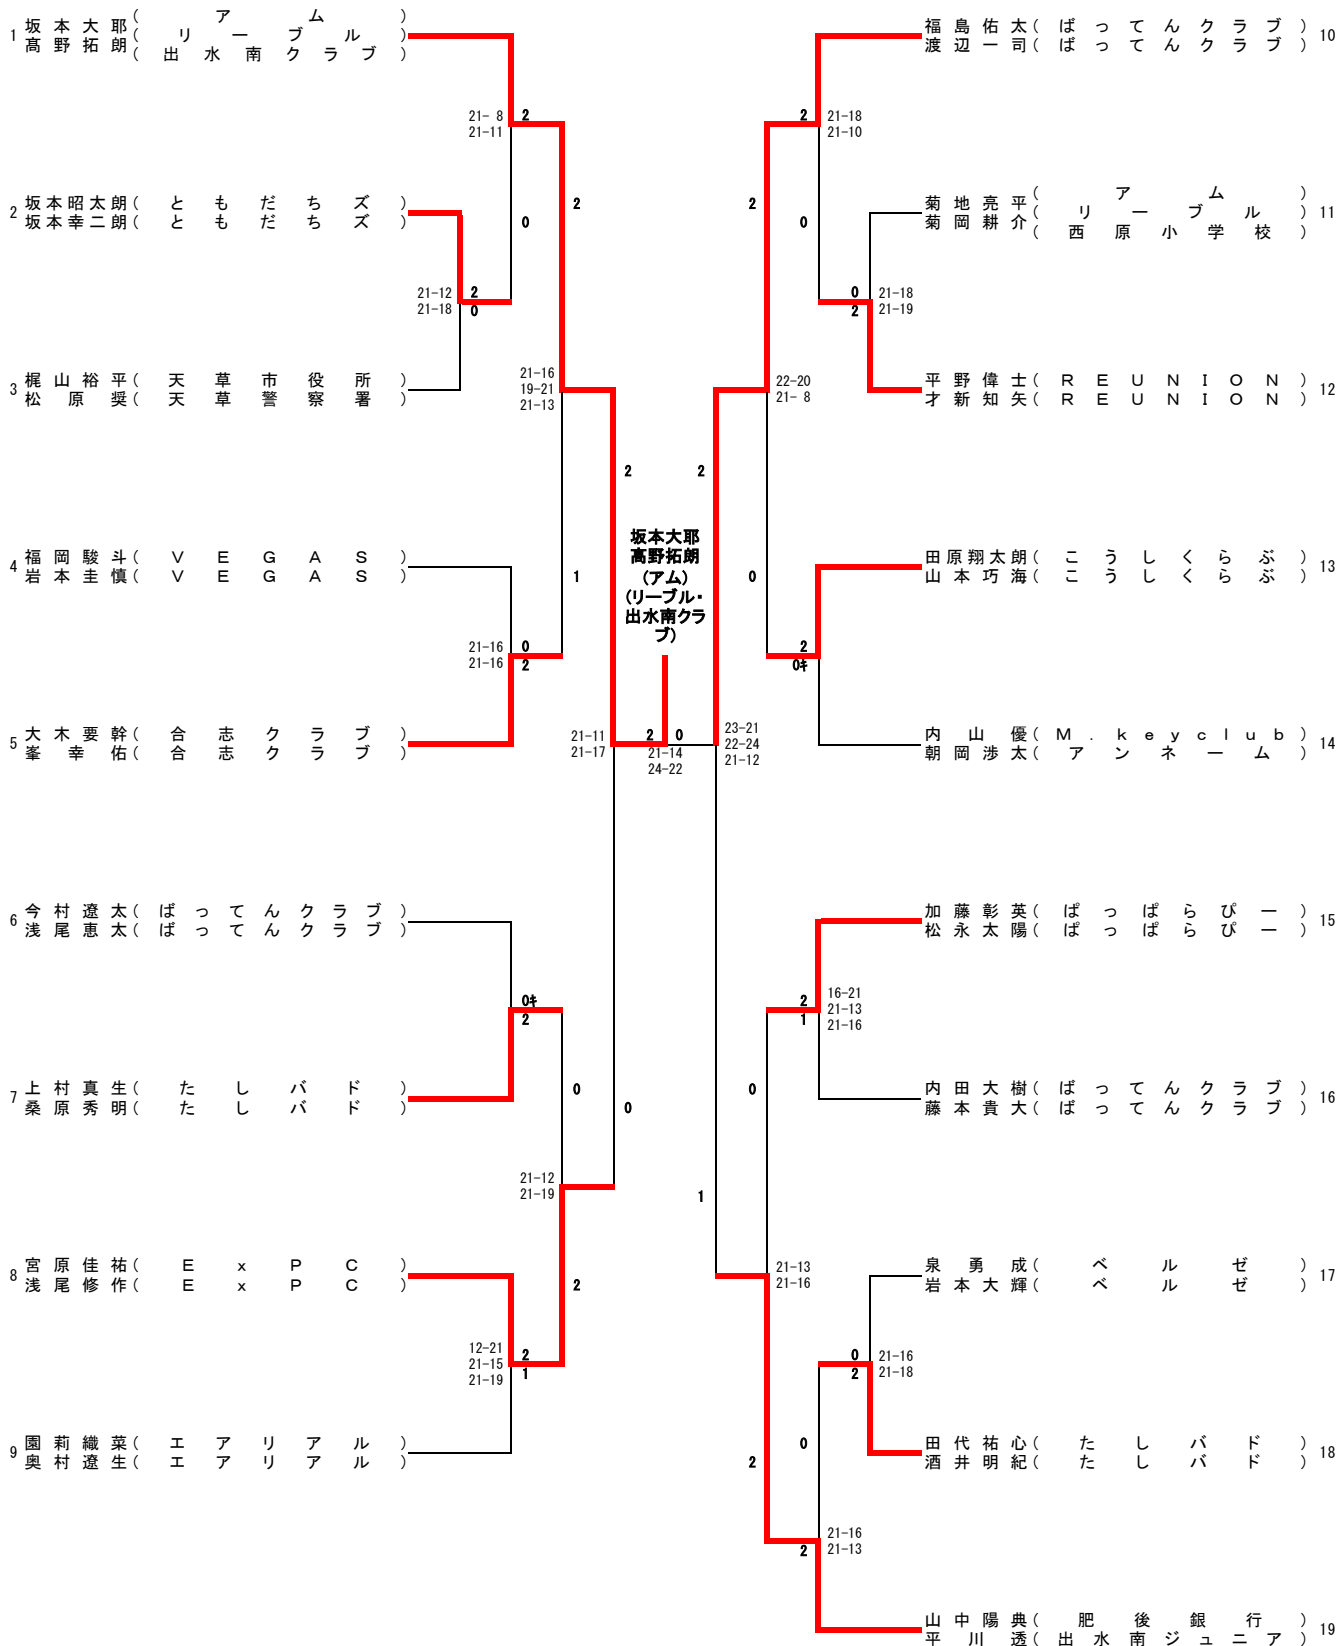

29歳以下男子シングルス (29MS)

29歳以下男子ダブルス (29MD)

29歳以下女子シングルス (29WS)

渡邊楠令帆
(おぐにジュニア)

29歳以下女子ダブルス(29WD)

熊本県社会人バドミントン選手権大会結果

令和5年10月1日

城南総合スポーツセンター

30MS		園田一貴	今別府勇介	松本直道	勝 敗	順 位
		Dream Bear	九電産業	桜木BC		
園田一貴	Dream Bear		○ 2 - 0	○ 2 - 0	2 - 0	1
今別府勇介	九電産業	● 0 - 2		○ 2 - 0	1 - 1	2
松本直道	桜木BC	● 0 - 2	● 0 - 2		0 - 2	3

30歳以上男子ダブルス (30MD)

30歳以上混合ダブルス (30XD)