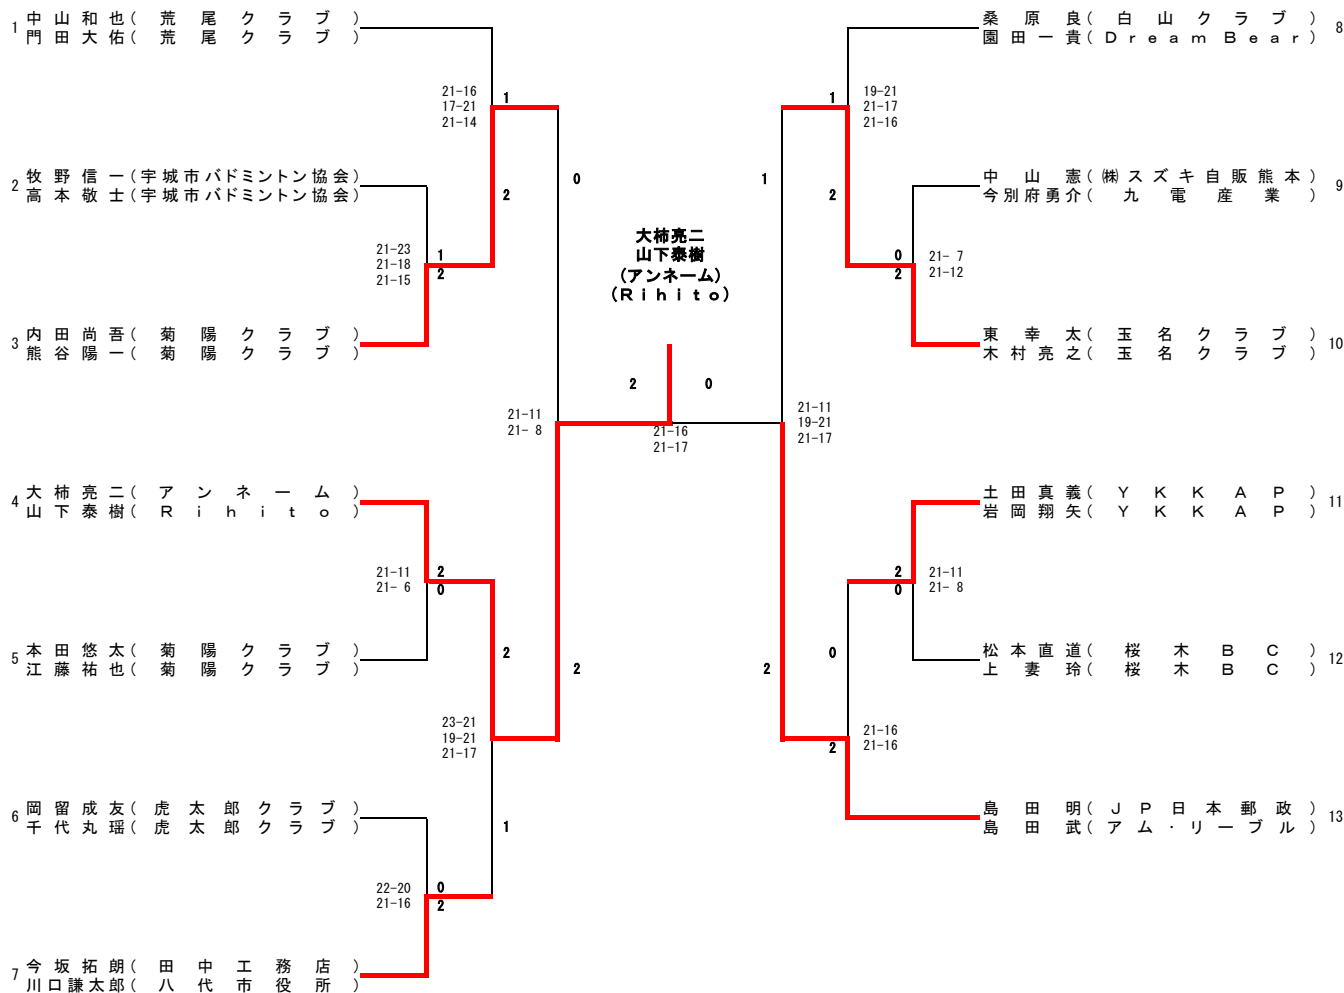

29歳以下男子シングルス (29MS)

29歳以下男子ダブルス (29MD)

29歳以下女子シングルス (29WS)

渡邊楠令帆
(おぐにジュニア)

29歳以下女子ダブルス(29WD)

熊本県社会人バドミントン選手権大会結果

令和5年10月1日

城南総合スポーツセンター

30MS		園田一貴	今別府勇介	松本直道	勝 敗	順 位
		Dream Bear	九電産業	桜木BC		
園田一貴	Dream Bear		○ 2 - 0	○ 2 - 0	2 - 0	1
今別府勇介	九電産業	● 0 - 2		○ 2 - 0	1 - 1	2
松本直道	桜木BC	● 0 - 2	● 0 - 2		0 - 2	3

30歳以上男子ダブルス (30MD)

30歳以上混合ダブルス (30XD)