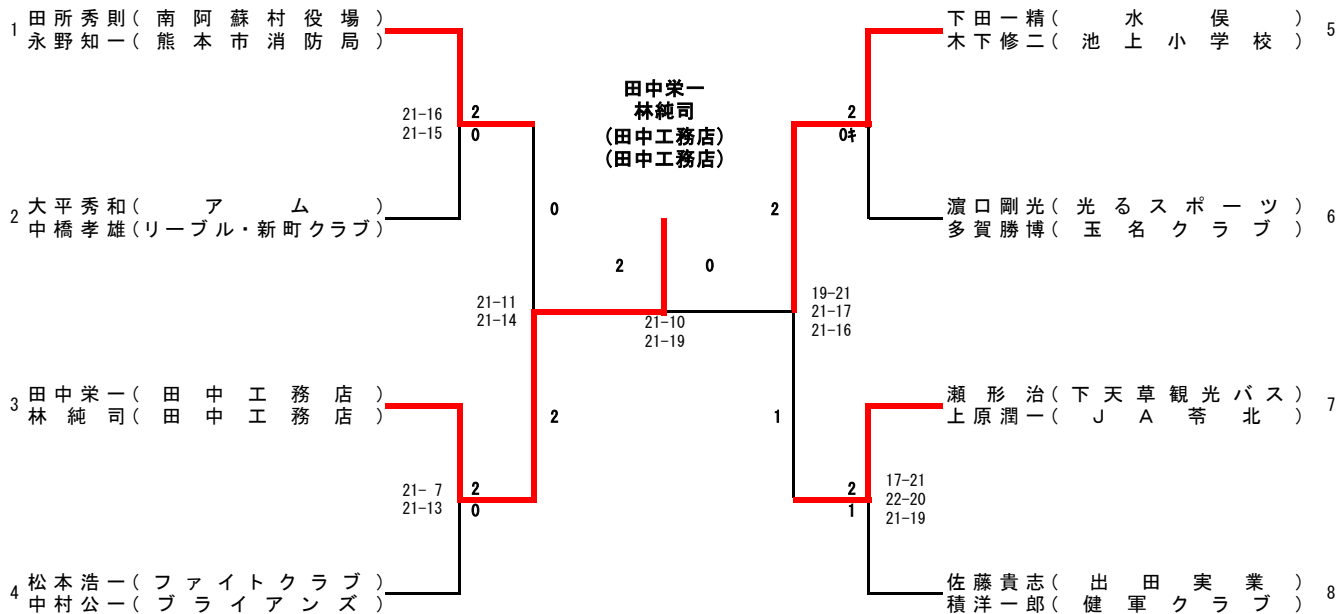

40歳以上男子シングルス (40MS)

40歳以上混合ダブルス (40XD)

50歳以上男子シングルス (50MS)

50歳以上男子ダブルス(50MD)

熊本県社会人バドミントン選手権大会結果

令和5年10月1日

城南総合スポーツセンター

50WD		畑野雅代 坂崎美奈子	小林里美 白木真弓	早川真樹 下田貴子	勝 敗	順 位
		武蔵池田小学校	M.A.X熊本県バドミントン協会	イーストクラブ水俣		
畑野雅代 坂崎美奈子	武蔵 池田小学校		○ 2 - 1	● 0 - 2	1 - 1	2
小林里美 白木真弓	M.A.X 熊本県バドミントン協会	● 1 - 2		● 0 - 2	0 - 2	3
早川真樹 下田貴子	イーストクラブ 水俣	○ 2 - 0	○ 2 - 0		2 - 0	1