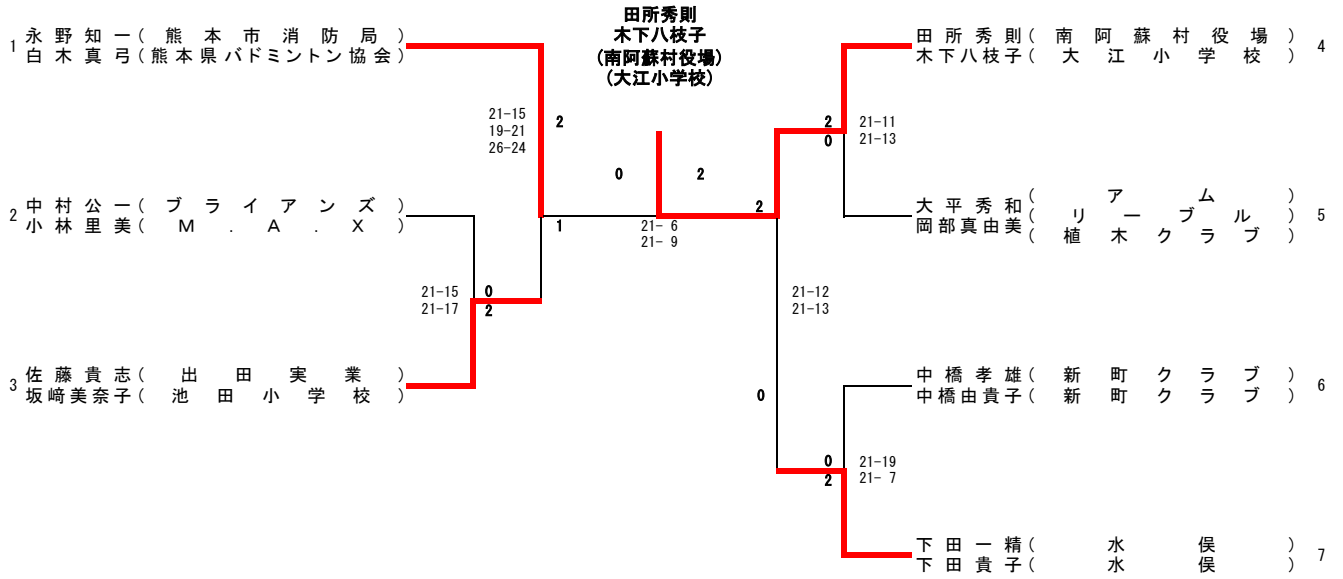

50歳以上混合ダブルス (50XD)