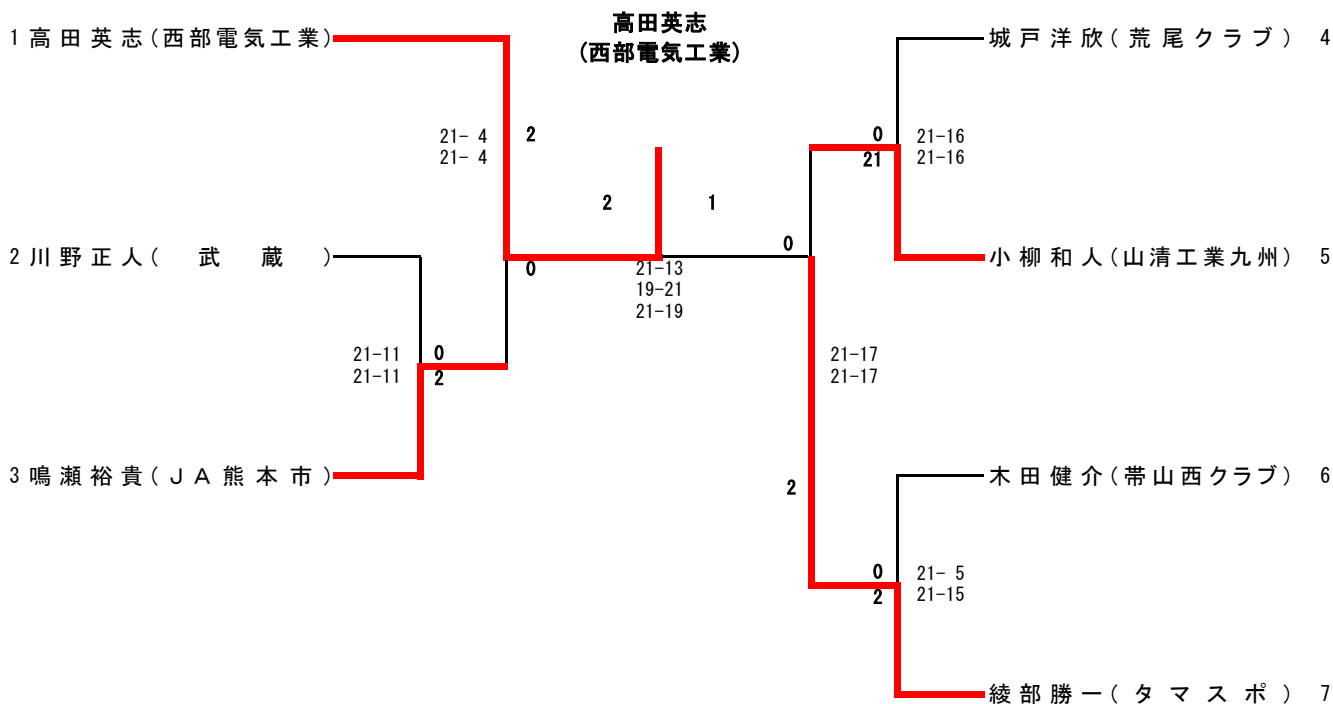

40歳以上男子シングルス (40MS)