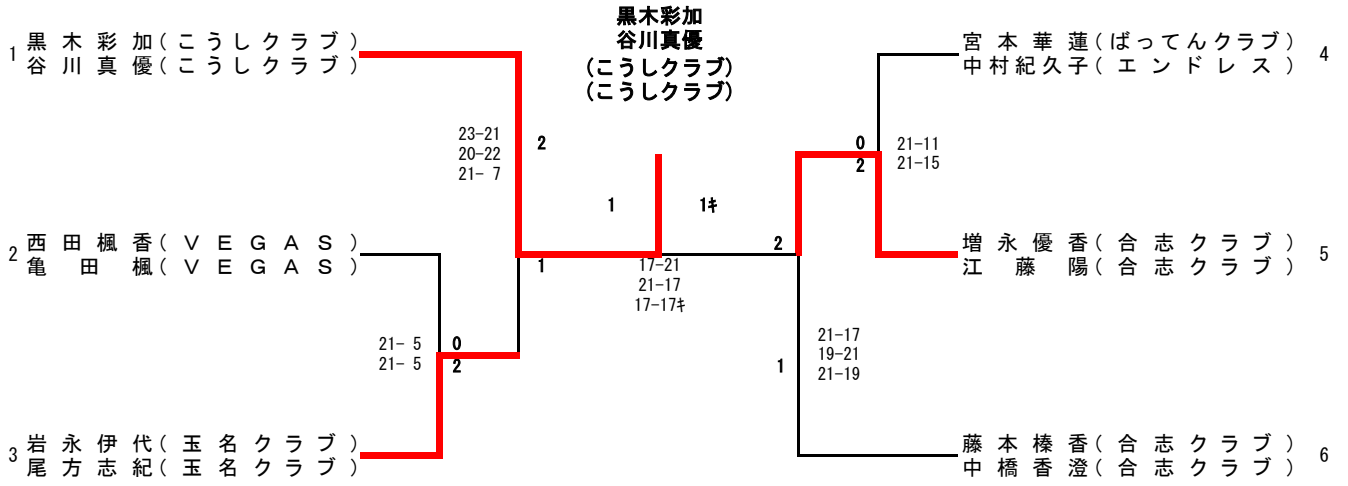

29歳以下男子シングルス (29MS)

29歳以下男子ダブルス (29MD)

29歳以下女子シングルス (29WS)

渡邊楠令帆
(おぐにジュニア)

29歳以下女子ダブルス(29WD)

熊本県社会人バドミントン選手権大会結果

令和5年10月1日

城南総合スポーツセンター

30MS		園田一貴	今別府勇介	松本直道	勝 敗	順 位
		Dream Bear	九電産業	桜木BC		
園田一貴	Dream Bear		○ 2 - 0	○ 2 - 0	2 - 0	1
今別府勇介	九電産業	● 0 - 2		○ 2 - 0	1 - 1	2
松本直道	桜木BC	● 0 - 2	● 0 - 2		0 - 2	3

30歳以上男子ダブルス (30MD)

30歳以上混合ダブルス (30XD)