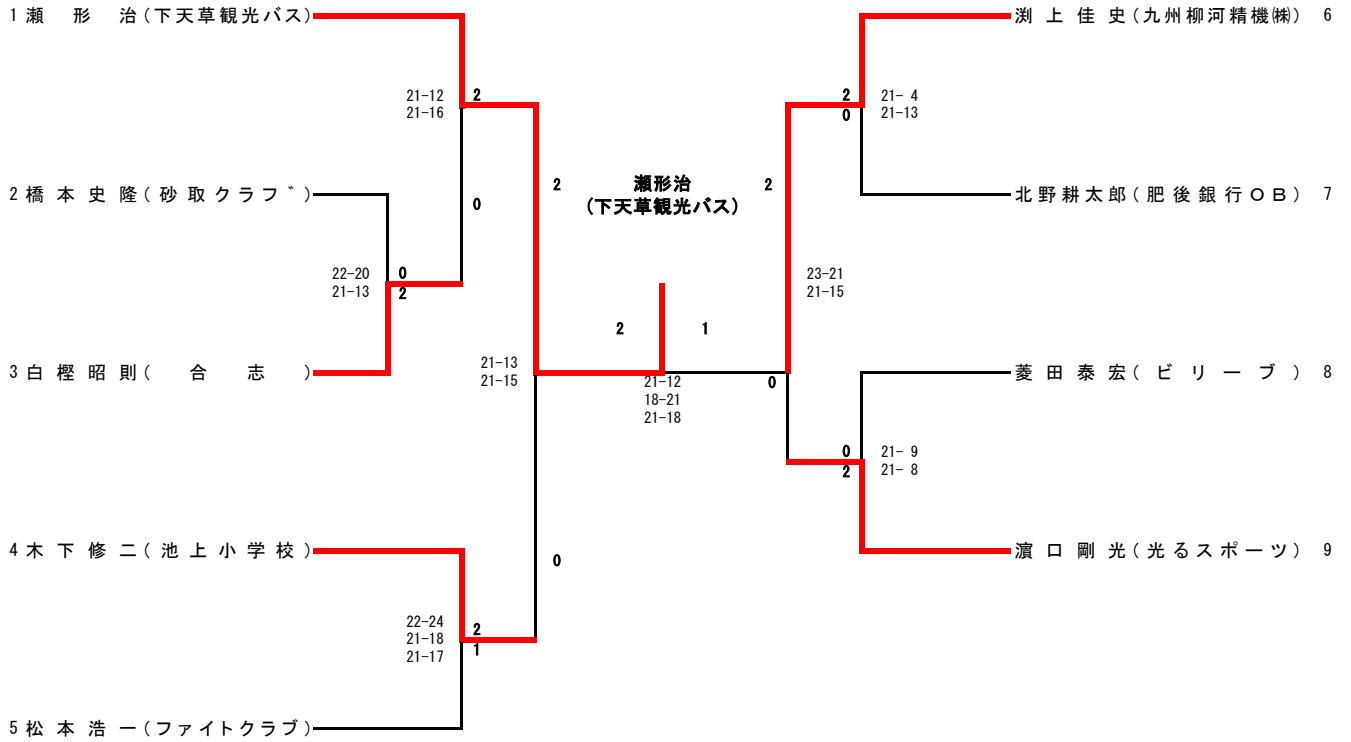

50歳以上男子シングルス (50MS)