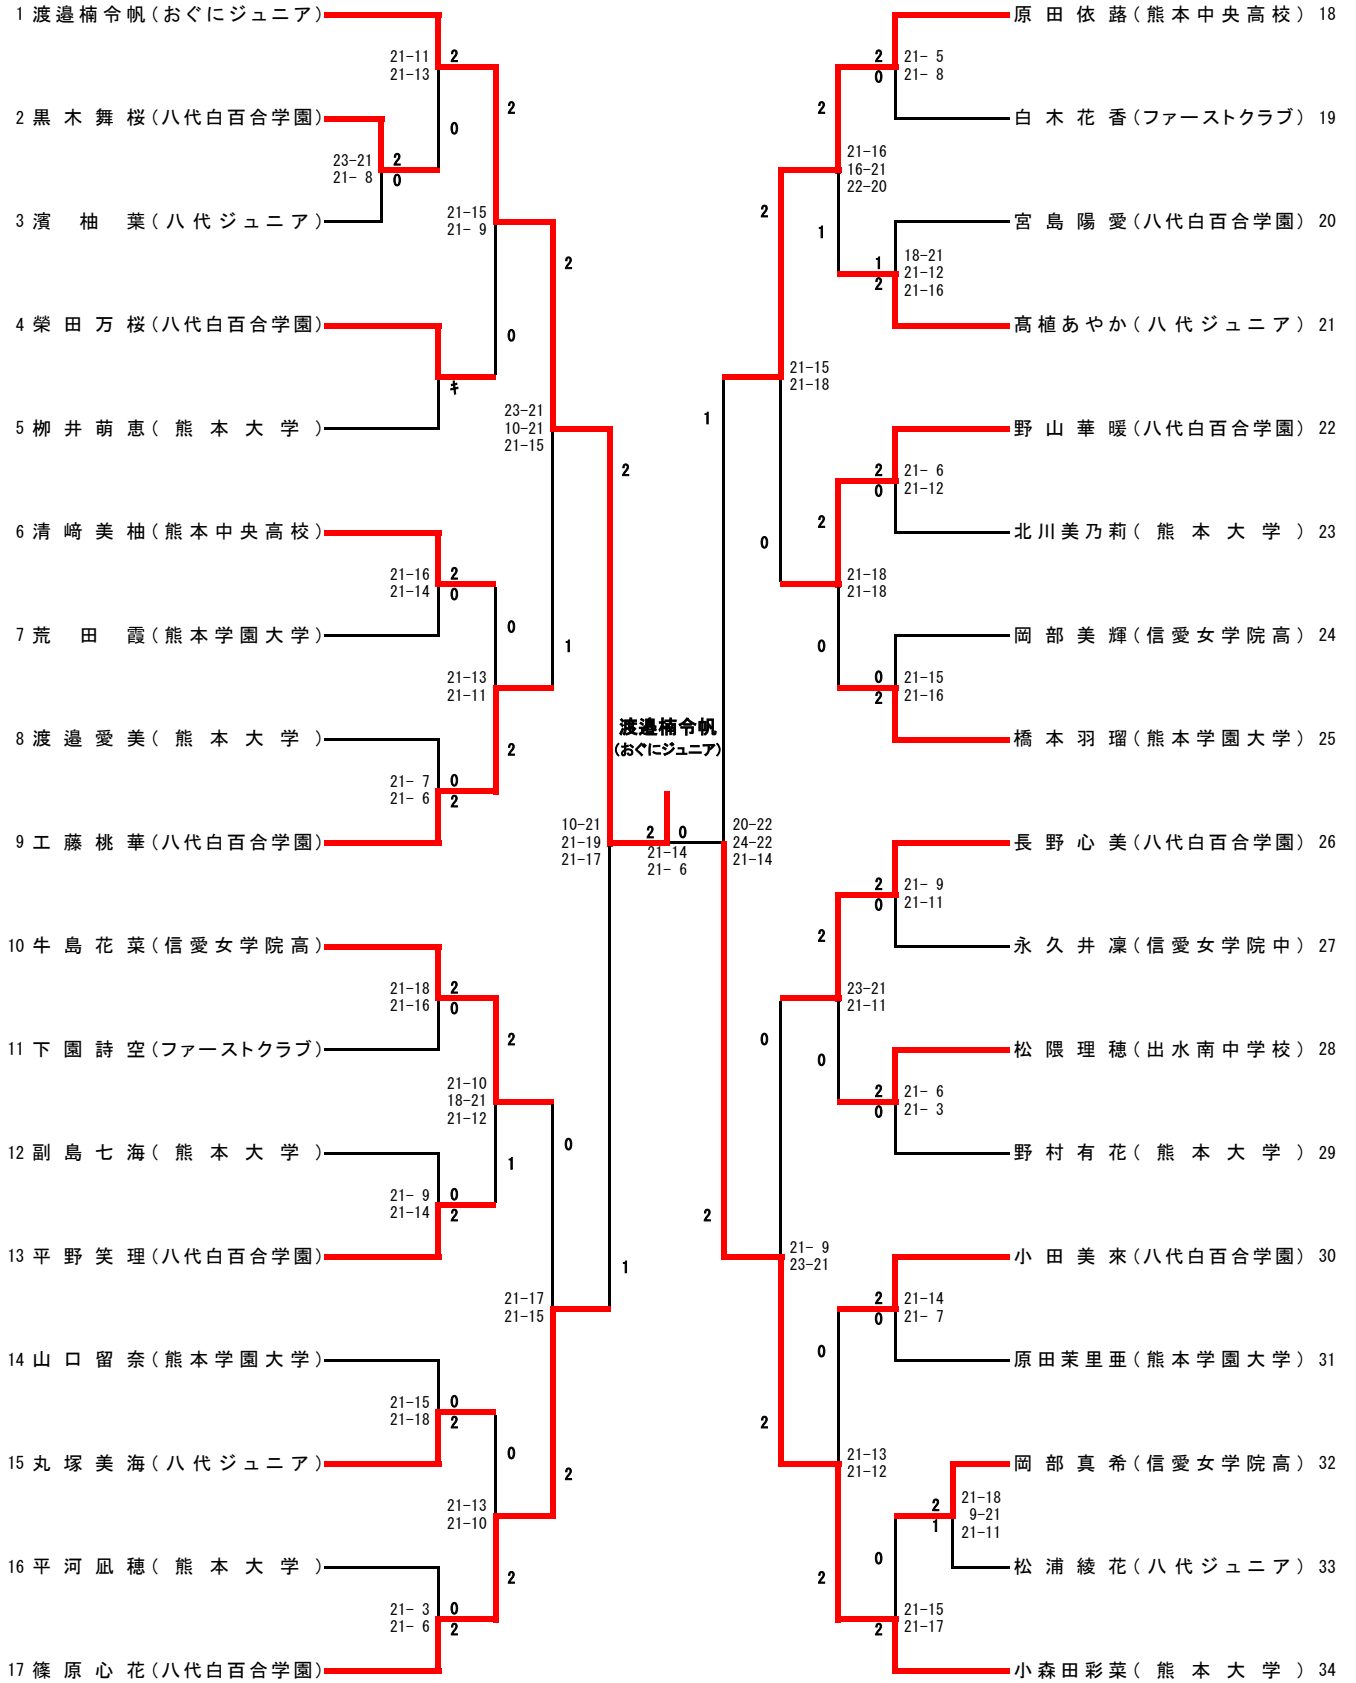

男子シングルス (MS)

女子シングルス (WS)

男子ダブルス (MD)

| | | | | | |
|----|----------------------|-------------------------|---|---------------------|----|
| 1 | 福島 佑太 (ばつてんクラブ) | 21-8 21-11 | 2 | 齊藤 礼 (八代東高等学校) | 30 |
| 2 | 北口 侑弥 (熊本学園大学付属高等学校) | 21-14 21-15 | 0 | 伊部 孝洸 (熊本学園大学) | 31 |
| 3 | 志水 優心 (タマナジュニア) | 21-19 21-15 | 0 | 山部 裕人 (文徳高校) | 32 |
| 4 | 豊田 依和 (八代東高等学校) | 21-8 21-15 | 0 | 松永 太陽 (ALSLUB) | 33 |
| 5 | 川辺 将平 (熊本大学) | 21-17 21-6 | 2 | 岩村 好真 (崇城大学) | 34 |
| 6 | 松本 昇太郎 (熊本学園大学) | 21-19 21-11 | 2 | 武内 翔舞 (ウエストウイン) | 35 |
| 7 | 下田 孝則 (アム・リール) | 21-13 21-17 | 1 | 熊谷 翼 (熊本学園大学付属高等学校) | 36 |
| 8 | 鈴木 悠史 (八代東高等学校) | 21-9 21-5 | 2 | 熊谷 翔 (熊本大学) | 37 |
| 9 | 高山 玲欧 (九州学院高校) | 21-18 21-23 21-13 | 2 | 内藤 大樹 (ばつてんクラブ) | 38 |
| 10 | 石井 昌 (八代工業高校) | 21-5 21-12 | 1 | 鈴木 颯太 (熊本学園大学) | 39 |
| 11 | 宮本 蒼生 (熊本学園大学) | 19-21 21-12 21-17 | 2 | 上村 真生 (たしパド) | 40 |
| 12 | 仲座 幸太 (熊本大学) | 22-24 22-20 22-20 | 1 | 緒方 涼 (SSBC) | 41 |
| 13 | 田代 祐心 (たしパド) | 21-18 21-14 | 1 | 桑田 惟吹 (横島クラブ) | 42 |
| 14 | 福山 士道 (西山中学校) | 21-18 21-16 | 2 | 高野 拓朗 (出水南クラブ) | 43 |
| 15 | 宮原 佳祐 (ExPC) | 21-12 20-22 21-18 | 2 | 江村 大 (八代東高等学校) | 44 |
| 16 | 上西 孝明 (八代東高等学校) | 21-11 21-10 | 2 | 松尾 拓朗 (熊本学園大学) | 45 |
| 17 | 日野 遥斗 (文徳高校) | 21-11 22-20 | 0 | 益田 陽颯太 (九州学院高校) | 46 |
| 18 | 牛島 健斗 (崇城大学OB) | 20-22 21-11 21-18 | 1 | 井上 航 (アム・リール) | 47 |
| 19 | 坂本 幸二郎 (ばつてんクラブ) | 22-20 21-23 21-10 | 1 | 土田 真義 (YKKAP) | 48 |
| 20 | 柿本 健心 (熊本学園大学) | 21-16 21-14 | 1 | 村崎 翔吾 (文徳高校) | 49 |
| 21 | 鈴木 唯斗 (熊本大学) | 21-10 21-11 | 2 | 西本 太陽 (熊本学園大学) | 50 |
| 22 | 山下 泰樹 (Rihito) | 18-21 21-17 21-16 | 2 | 大木 要幹 (こうしくらぶ) | 51 |
| 23 | 大西 龍之介 (八代東高等学校) | 21-17 21-15 | 2 | 今村 遠太 (ばつてんクラブ) | 52 |
| 24 | 瀬形 治 (下天草観光バス) | 22-20 22-20 | 0 | 上岩 壮凱斗 (八代工業高校) | 53 |
| 25 | 天方 蒼太 (熊本学園大学付属高等学校) | 21-14 21-13 | 2 | 綾部 勝一 (タマナスポーツ) | 54 |
| 26 | 田中 栄一 (田中工務店) | 24-22 21-15 | 2 | 推葉 悠斗 (八代東高等学校) | 55 |
| 27 | 加藤 彰蔵 (エンスレ) | 21-12 21-19 | 0 | 西尾 心 (熊本大学) | 56 |
| 28 | 堀内 暁仁 (プライアンズ) | 12-21 21-12 21-10 | 2 | 鬼塚 新 (宮地ジュニア) | 57 |
| 29 | 平川 透 (出水南ジュニア) | 21-15 21-18 | 2 | 奥村 遼生 (出水南クラブ) | 58 |