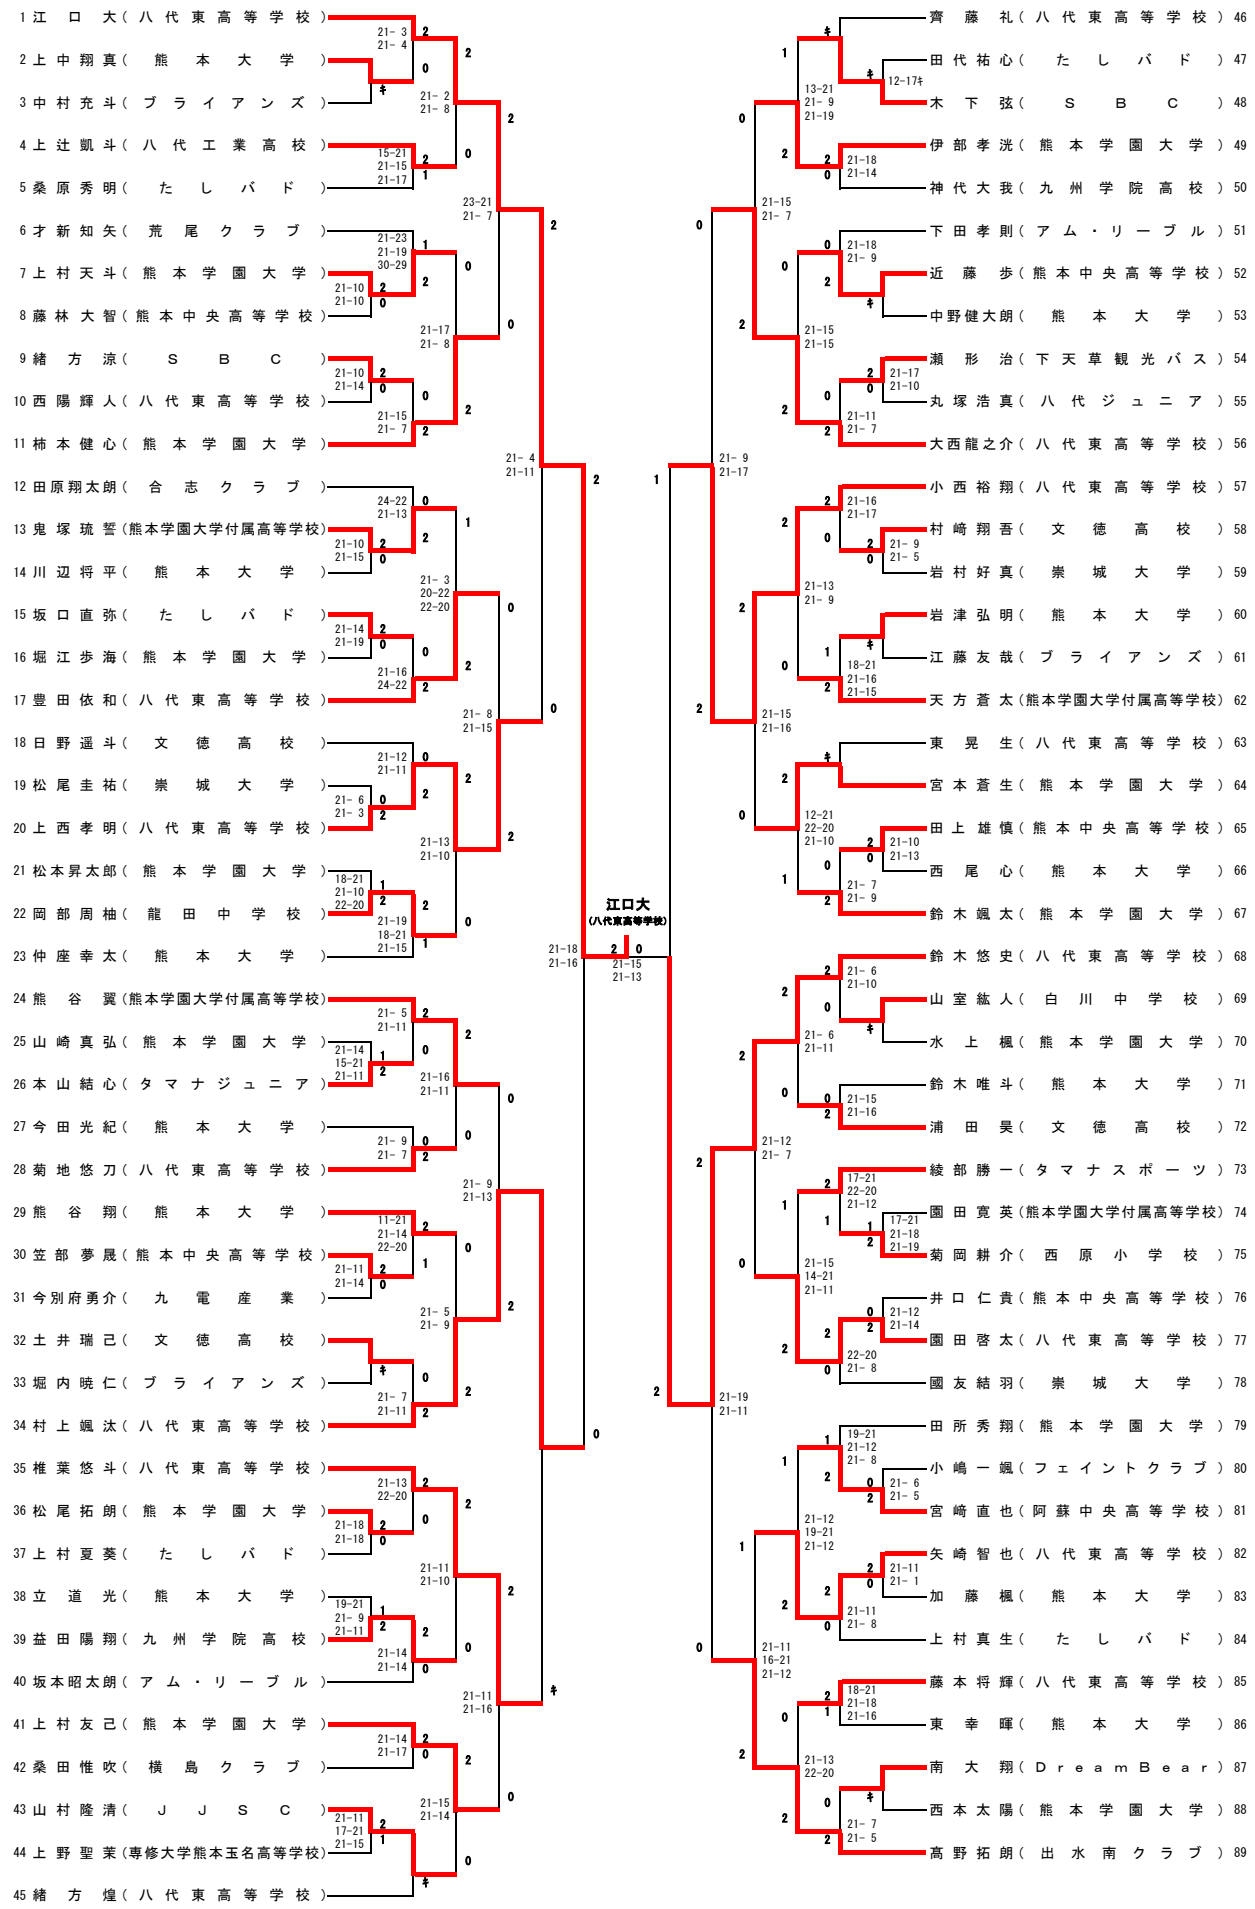

男子シングルス (MS)

女子シングルス (WS)

男子ダブルス (MD)

| | | | | | |
|----|----------------------|-------------------------|---|---------------------|----|
| 1 | 福島 佑太 (ばつてんクラブ) | 21-8 21-11 | 2 | 齊藤 礼 (八代東高等学校) | 30 |
| 2 | 北口 侑弥 (熊本学園大学付属高等学校) | 21-14 21-15 | 0 | 伊部 孝洸 (熊本学園大学) | 31 |
| 3 | 志水 優心 (タマナジュニア) | 21-19 21-15 | 0 | 山部 裕人 (文徳高校) | 32 |
| 4 | 豊田 依和 (八代東高等学校) | 21-8 21-15 | 0 | 松永 太陽 (ALSLUB) | 33 |
| 5 | 川辺 将平 (熊本大学) | 21-17 21-6 | 2 | 岩村 好真 (崇城大学) | 34 |
| 6 | 松本 昇太郎 (熊本学園大学) | 21-19 21-11 | 2 | 武内 翔舞 (ウエストウイン) | 35 |
| 7 | 下田 孝則 (アム・リール) | 21-13 21-17 | 1 | 熊谷 翼 (熊本学園大学付属高等学校) | 36 |
| 8 | 鈴木 悠史 (八代東高等学校) | 21-9 21-5 | 2 | 熊谷 翔 (熊本大学) | 37 |
| 9 | 高山 玲欧 (九州学院高校) | 21-18 21-23 21-13 | 2 | 内藤 大樹 (ばつてんクラブ) | 38 |
| 10 | 石井 昌 (八代工業高校) | 21-5 21-12 | 1 | 鈴木 颯太 (熊本学園大学) | 39 |
| 11 | 宮本 蒼生 (熊本学園大学) | 19-21 21-12 21-17 | 2 | 上村 真生 (たしパド) | 40 |
| 12 | 仲座 幸太 (熊本大学) | 22-24 22-20 22-20 | 1 | 緒方 涼 (SSBC) | 41 |
| 13 | 田代 祐心 (たしパド) | 21-18 21-14 | 1 | 桑田 惟吹 (横島クラブ) | 42 |
| 14 | 福山 士道 (西山中学校) | 21-18 21-16 | 2 | 高野 拓朗 (出水南クラブ) | 43 |
| 15 | 宮原 佳祐 (ExPC) | 21-12 20-22 21-18 | 2 | 江村 大 (八代東高等学校) | 44 |
| 16 | 上西 孝明 (八代東高等学校) | 21-11 21-10 | 2 | 松尾 拓朗 (熊本学園大学) | 45 |
| 17 | 日野 遥斗 (文徳高校) | 21-11 22-20 | 0 | 益田 陽颯太 (九州学院高校) | 46 |
| 18 | 牛島 健斗 (崇城大学OB) | 20-22 21-11 21-18 | 1 | 井上 航 (アム・リール) | 47 |
| 19 | 坂本 幸二郎 (ばつてんクラブ) | 22-20 21-23 21-10 | 1 | 土田 真義 (YKKAP) | 48 |
| 20 | 柿本 健心 (熊本学園大学) | 21-16 21-14 | 1 | 村崎 翔吾 (文徳高校) | 49 |
| 21 | 鈴木 唯斗 (熊本大学) | 21-10 21-11 | 2 | 西本 太陽 (熊本学園大学) | 50 |
| 22 | 山下 泰樹 (Rihito) | 18-21 21-17 21-16 | 2 | 大木 要幹 (こうしくらぶ) | 51 |
| 23 | 大西 龍之介 (八代東高等学校) | 21-17 21-15 | 2 | 今村 遠太 (ばつてんクラブ) | 52 |
| 24 | 瀬形 治 (下天草観光バス) | 22-20 22-20 | 0 | 上岩 壮凱斗 (八代工業高校) | 53 |
| 25 | 天方 蒼太 (熊本学園大学付属高等学校) | 21-14 21-13 | 2 | 綾部 勝一 (タマナスポーツ) | 54 |
| 26 | 田中 栄一 (田中工務店) | 24-22 21-15 | 2 | 推葉 悠斗 (八代東高等学校) | 55 |
| 27 | 加藤 彰蔵 (エンスレ) | 21-12 21-19 | 0 | 西尾 心 (熊本大学) | 56 |
| 28 | 堀内 暁仁 (プライアンズ) | 12-21 21-12 21-10 | 2 | 鬼塚 新 (宮地ジュニア) | 57 |
| 29 | 平川 透 (出水南ジュニア) | 21-15 21-18 | 2 | 奥村 遼生 (出水南クラブ) | 58 |