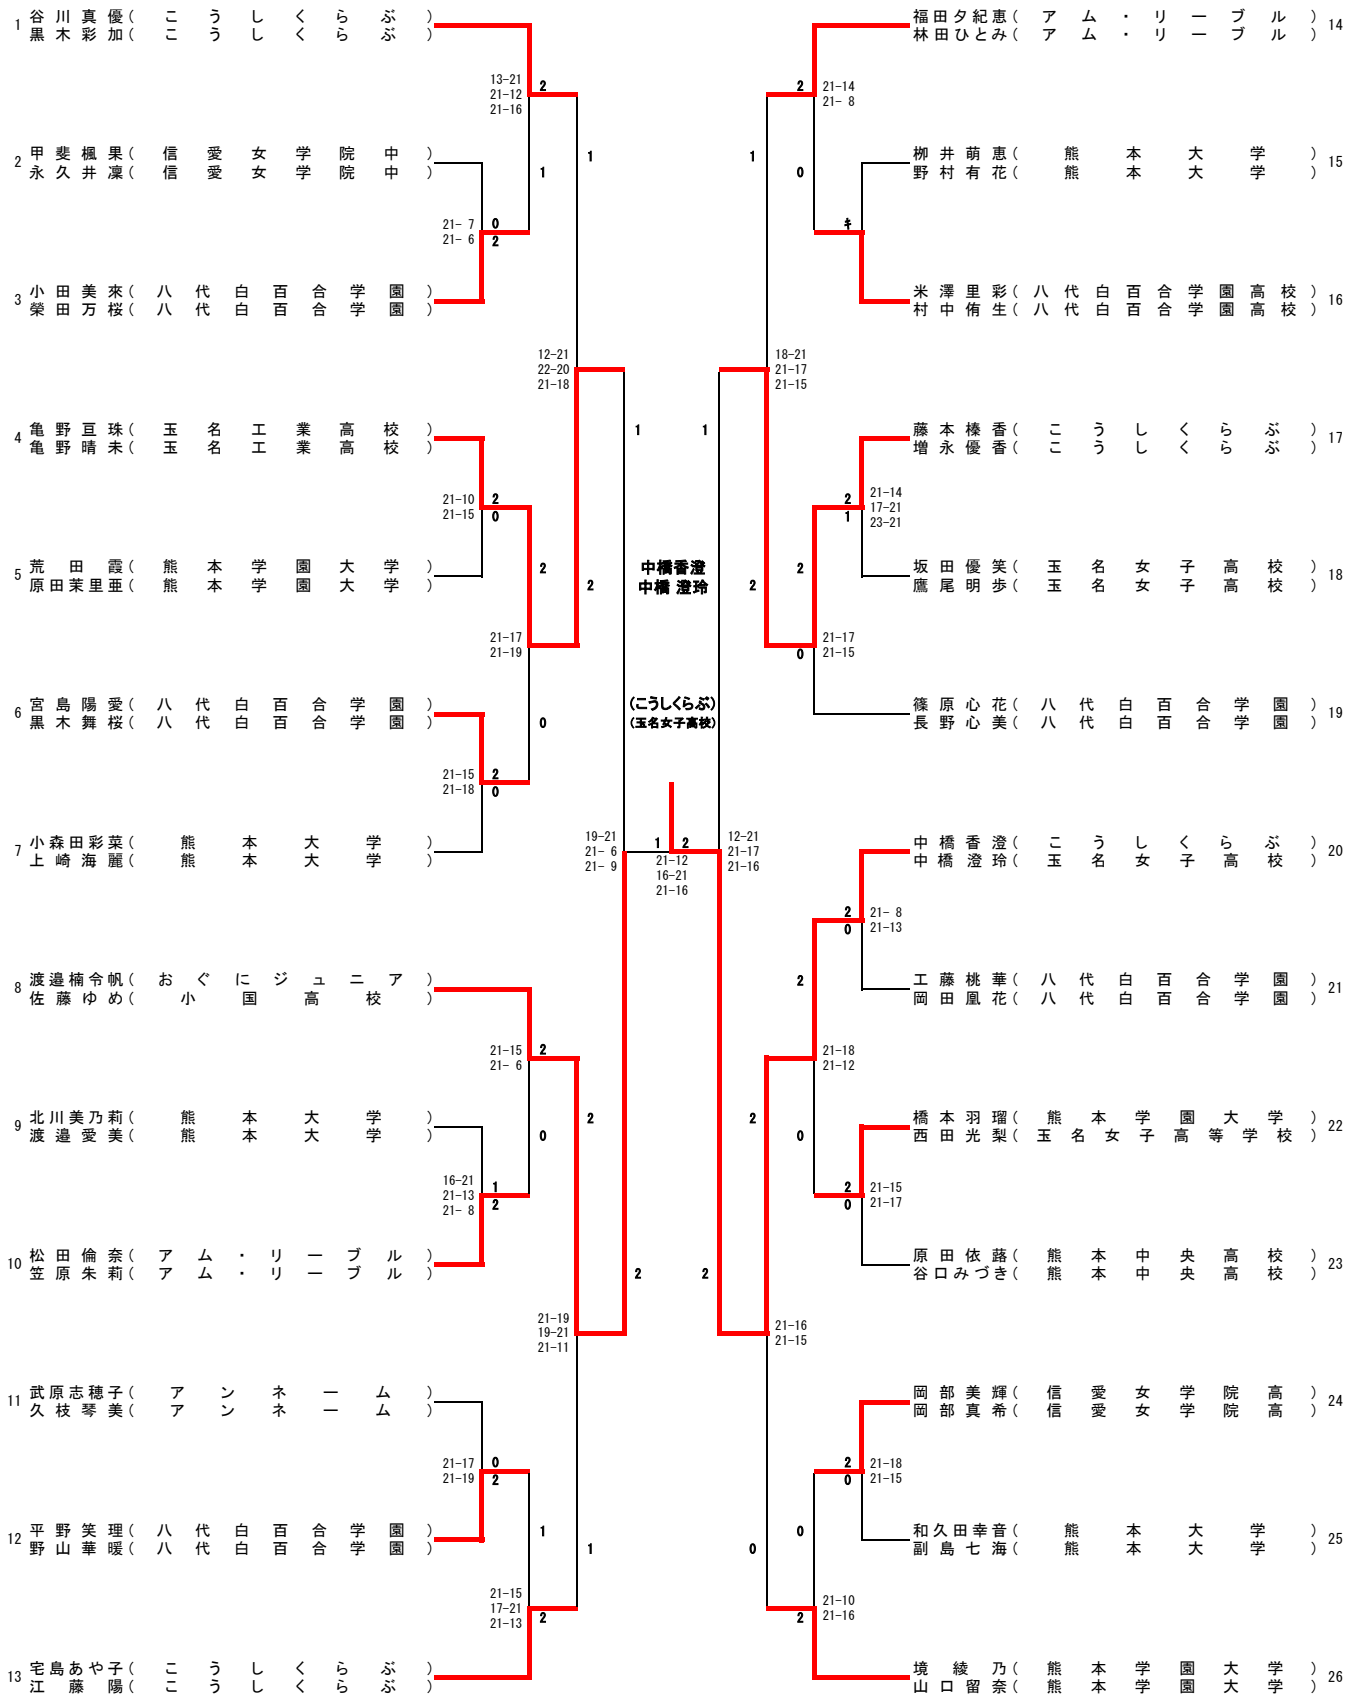

男子ダブルス (MD)

1	福島 佑太 (ばつてんクラブ)	21-8 21-11	2	齊藤 礼 (八代東高等学校)	30
2	北口 侑弥 (熊本学園大学付属高等学校)	21-14 21-15	0	伊部 孝洸 (熊本学園大学)	31
3	志水 優心 (タマナジュニア)	21-19 21-15	0	山部 裕人 (文徳高校)	32
4	豊田 依和 (八代東高等学校)	21-8 21-15	0	松永 太陽 (ALSLUB)	33
5	川辺 将平 (熊本大学)	21-17 21-6	2	岩村 好真 (崇城大学)	34
6	松本 昇太郎 (熊本学園大学)	21-19 21-11	2	武内 翔舞 (ウエストウイン)	35
7	下田 孝則 (アム・リール)	21-13 21-17	1	熊谷 翼 (熊本学園大学付属高等学校)	36
8	鈴木 悠史 (八代東高等学校)	21-9 21-5	2	熊谷 翔 (熊本大学)	37
9	高山 玲欧 (九州学院高校)	21-18 21-23 21-13	2	内藤 大樹 (ばつてんクラブ)	38
10	石井 昌 (八代工業高校)	21-5 21-12	1	鈴木 颯太 (熊本学園大学)	39
11	宮本 蒼生 (熊本学園大学)	19-21 21-12 21-17	2	上村 真生 (たしパド)	40
12	仲座 幸太 (熊本大学)	22-24 22-20 22-20	1	緒方 涼 (SSBC)	41
13	田代 祐心 (たしパド)	21-18 21-14	1	桑田 惟吹 (横島クラブ)	42
14	福山 士道 (西山中学校)	21-18 21-16	2	高野 拓朗 (出水南クラブ)	43
15	宮原 佳祐 (ExPC)	21-12 20-22 21-18	2	江村 大 (八代東高等学校)	44
16	上西 孝明 (八代東高等学校)	21-11 21-10	2	松尾 拓朗 (熊本学園大学)	45
17	日野 遥斗 (文徳高校)	21-11 22-20	0	益田 陽颯太 (九州学院高校)	46
18	牛島 健斗 (崇城大学OB)	20-22 21-11 21-18	1	井上 航 (アム・リール)	47
19	坂本 幸二郎 (ばつてんクラブ)	22-20 21-23 21-10	1	土田 真義 (YKKAP)	48
20	柿本 健心 (熊本学園大学)	21-16 21-14	1	村崎 翔吾 (文徳高校)	49
21	鈴木 唯斗 (熊本大学)	21-10 21-11	2	西本 太陽 (熊本学園大学)	50
22	山下 泰樹 (Rihito)	18-21 21-17 21-16	2	大木 要幹 (こうしくらぶ)	51
23	大西 龍之介 (八代東高等学校)	21-17 21-15	2	今村 遠太 (ばつてんクラブ)	52
24	瀬形 治 (下天草観光バス)	22-20 22-20	0	上岩 壮凱斗 (八代工業高校)	53
25	天方 蒼太 (熊本学園大学付属高等学校)	21-14 21-13	2	綾部 勝一 (タマナスポーツ)	54
26	田中 栄一 (田中工務店)	24-22 21-15	2	推葉 悠斗 (八代東高等学校)	55
27	加藤 彰蔵 (エンスレ)	21-12 21-19	0	西尾 心 (熊本大学)	56
28	堀内 暁仁 (プライアンズ)	12-21 21-12 21-10	2	鬼塚 新 (宮地ジュニア)	57
29	平川 透 (出水南ジュニア)	21-15 21-18	2	奥村 遼生 (出水南クラブ)	58

平川透
志塚裕斗
(出水南ジュニア)
(出水南ジュニア)

女子ダブルス (WD)