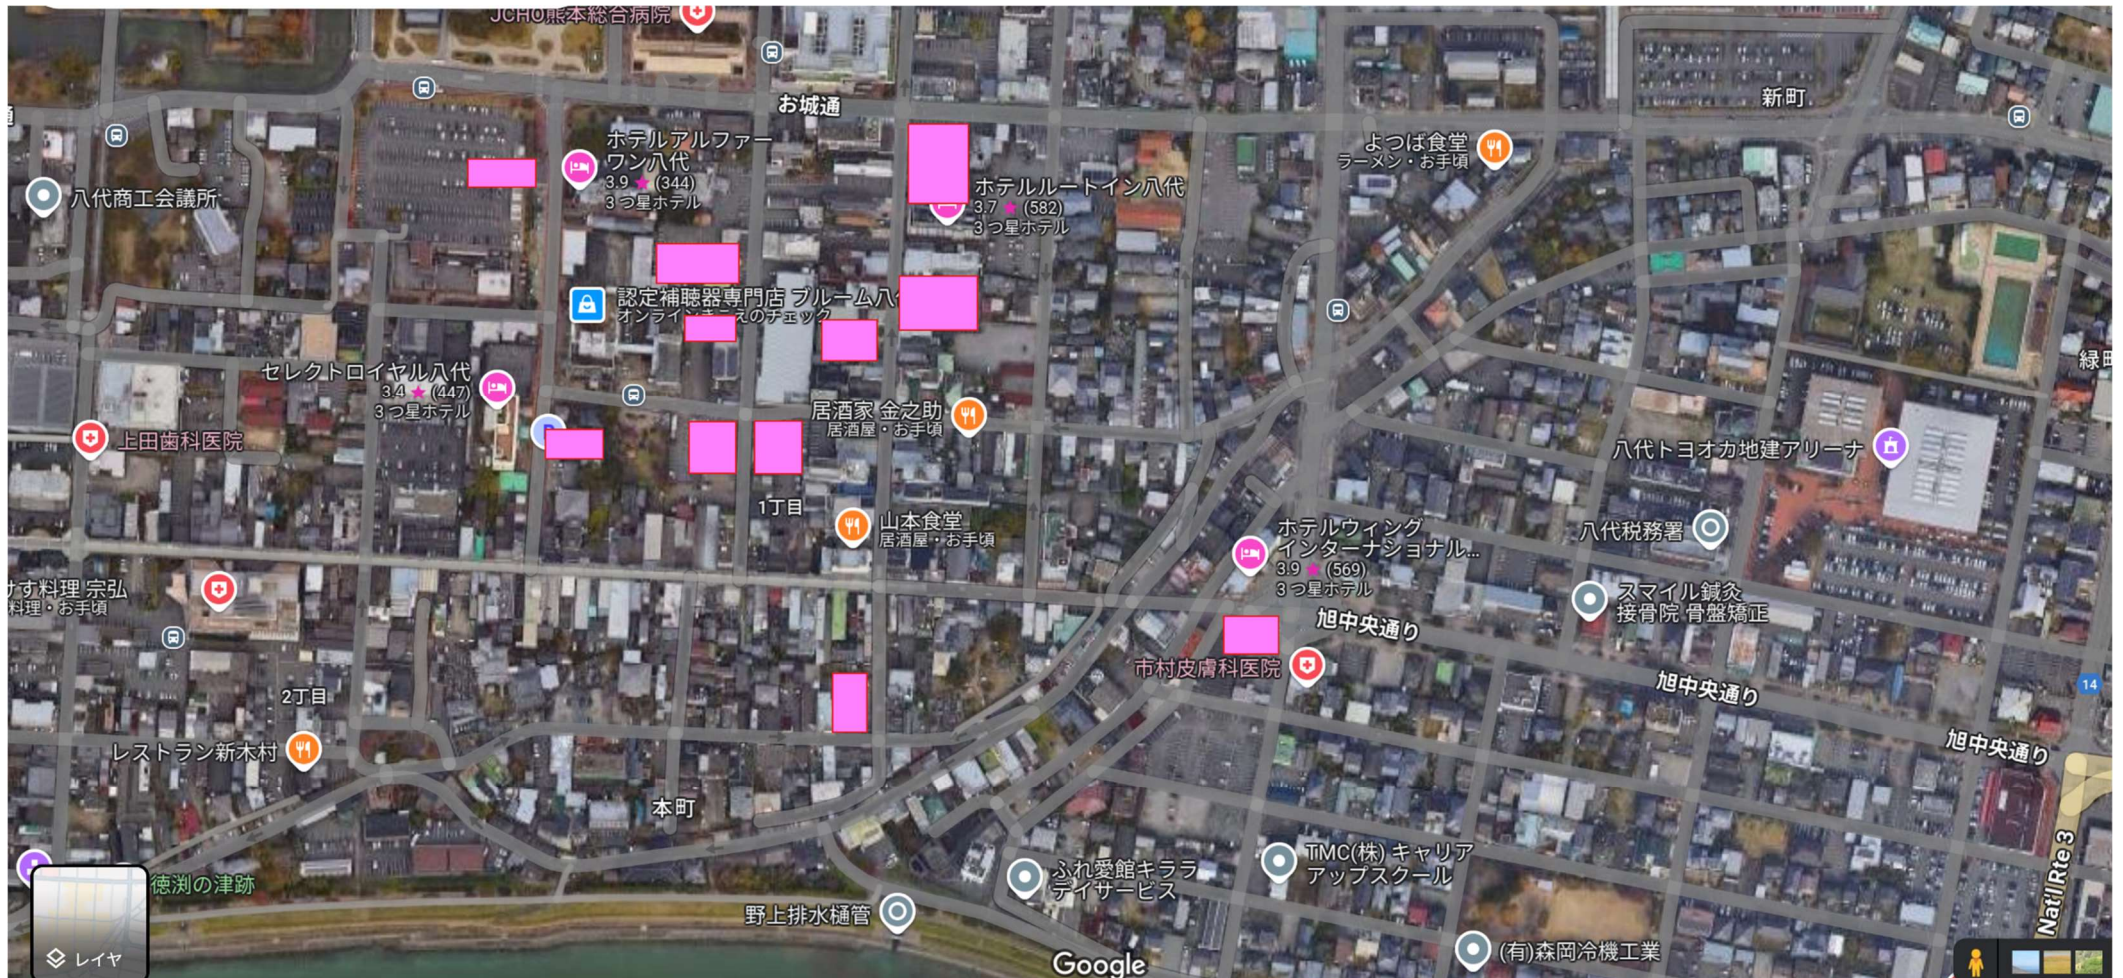

【有料駐車場について】

今大会は、1会場で行うので駐車場がどうしても不足します。体育館周辺が満車の場合は、以下の有料駐車場（ピンク）に移動願います。トヨタカ地建アリーナまでは、おおよそ1km（徒歩15分前後）の距離にあります。ご迷惑をおかけしますが、よろしく願います。体育館周辺での路上駐車が決してないように願います。

【無料駐車場について】

体育館周辺の無料駐車場（みどり部分）がありますが、かなり混雑が予想されます。白線が引いてありますが、できるだけ駐車できるように白線は無視して駐車してもらうこともあります。係員の誘導に従ってください。

【トヨタカ地建アリーナ、税務署 駐車場にいて】

かなり混雑します。係員の指示に従い駐車してください。白線は無視して駐車していただくこともあります。ご了承下さい。

【緑公園駐車場について】

白線等がありませんので可能な限り詰めて駐車してください。係員の指示に従ってください。

【西中洲公園、エンペラー跡地 駐車場について】

白線等がありませんので可能な限り詰めて駐車してください。係員の指示に従ってください。