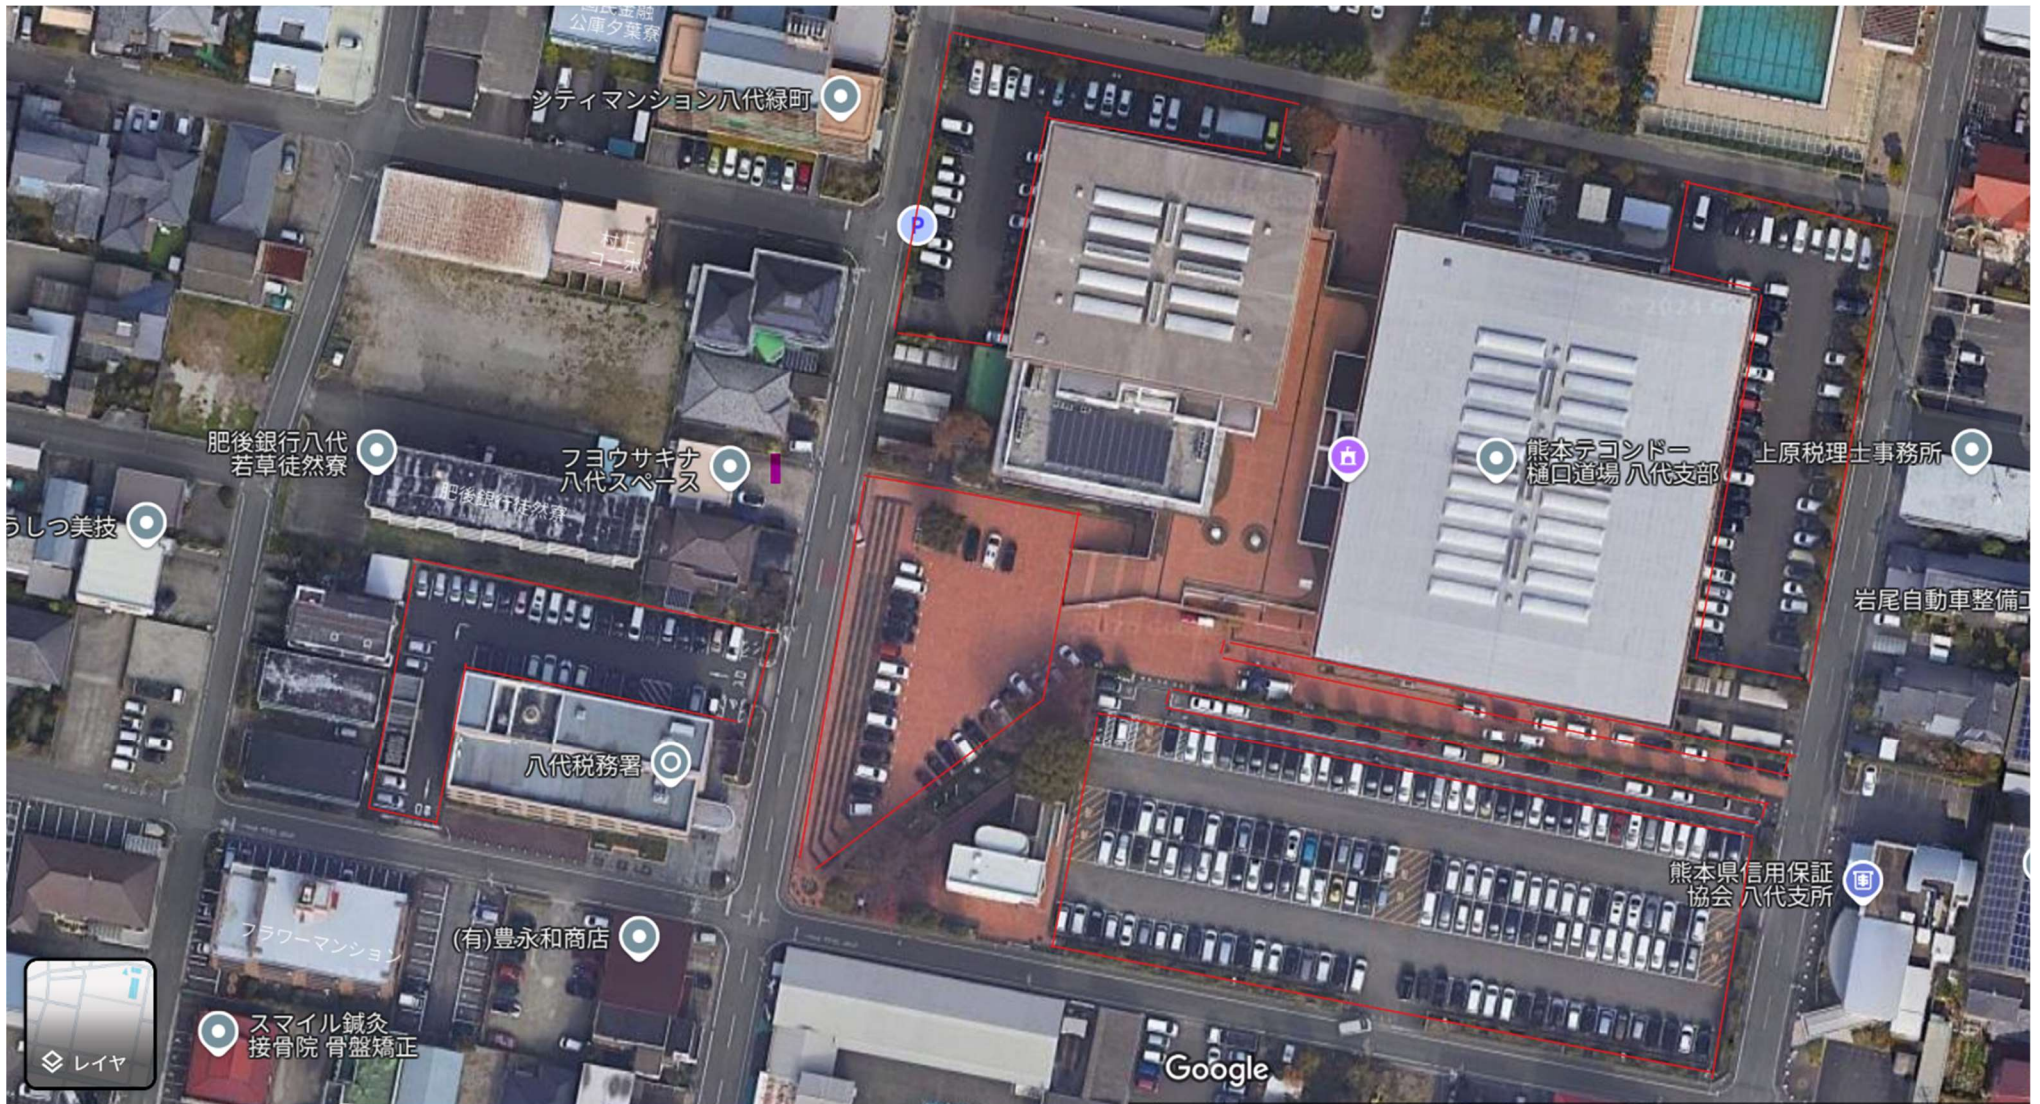

【有料駐車場について】

今大会は、1会場で行うので駐車場がどうしても不足します。体育館周辺が満車の場合は、以下の有料駐車場（ピンク）に移動願います。トヨタカ地建アリーナまでは、おおよそ1km（徒歩15分前後）の距離にあります。ご迷惑をおかけしますが、よろしく願います。体育館周辺での路上駐車が決してないように願います。

【無料駐車場について】

体育館周辺の無料駐車場（みどり部分）がありますが、かなり混雑が予想されます。白線が引いてありますが、できるだけ駐車できるように白線は無視して駐車してもらうこともあります。係員の誘導に従ってください。

【トヨタカ地建アリーナ、税務署 駐車場にいて】

かなり混雑します。係員の指示に従い駐車してください。白線は無視して駐車していただくこともあります。ご了承下さい。

【緑公園駐車場について】

白線等がありませんので可能な限り詰めて駐車してください。係員の指示に従ってください。

【西中洲公園、エンペラー跡地 駐車場について】

白線等がありませんので可能な限り詰めて駐車してください。係員の指示に従ってください。