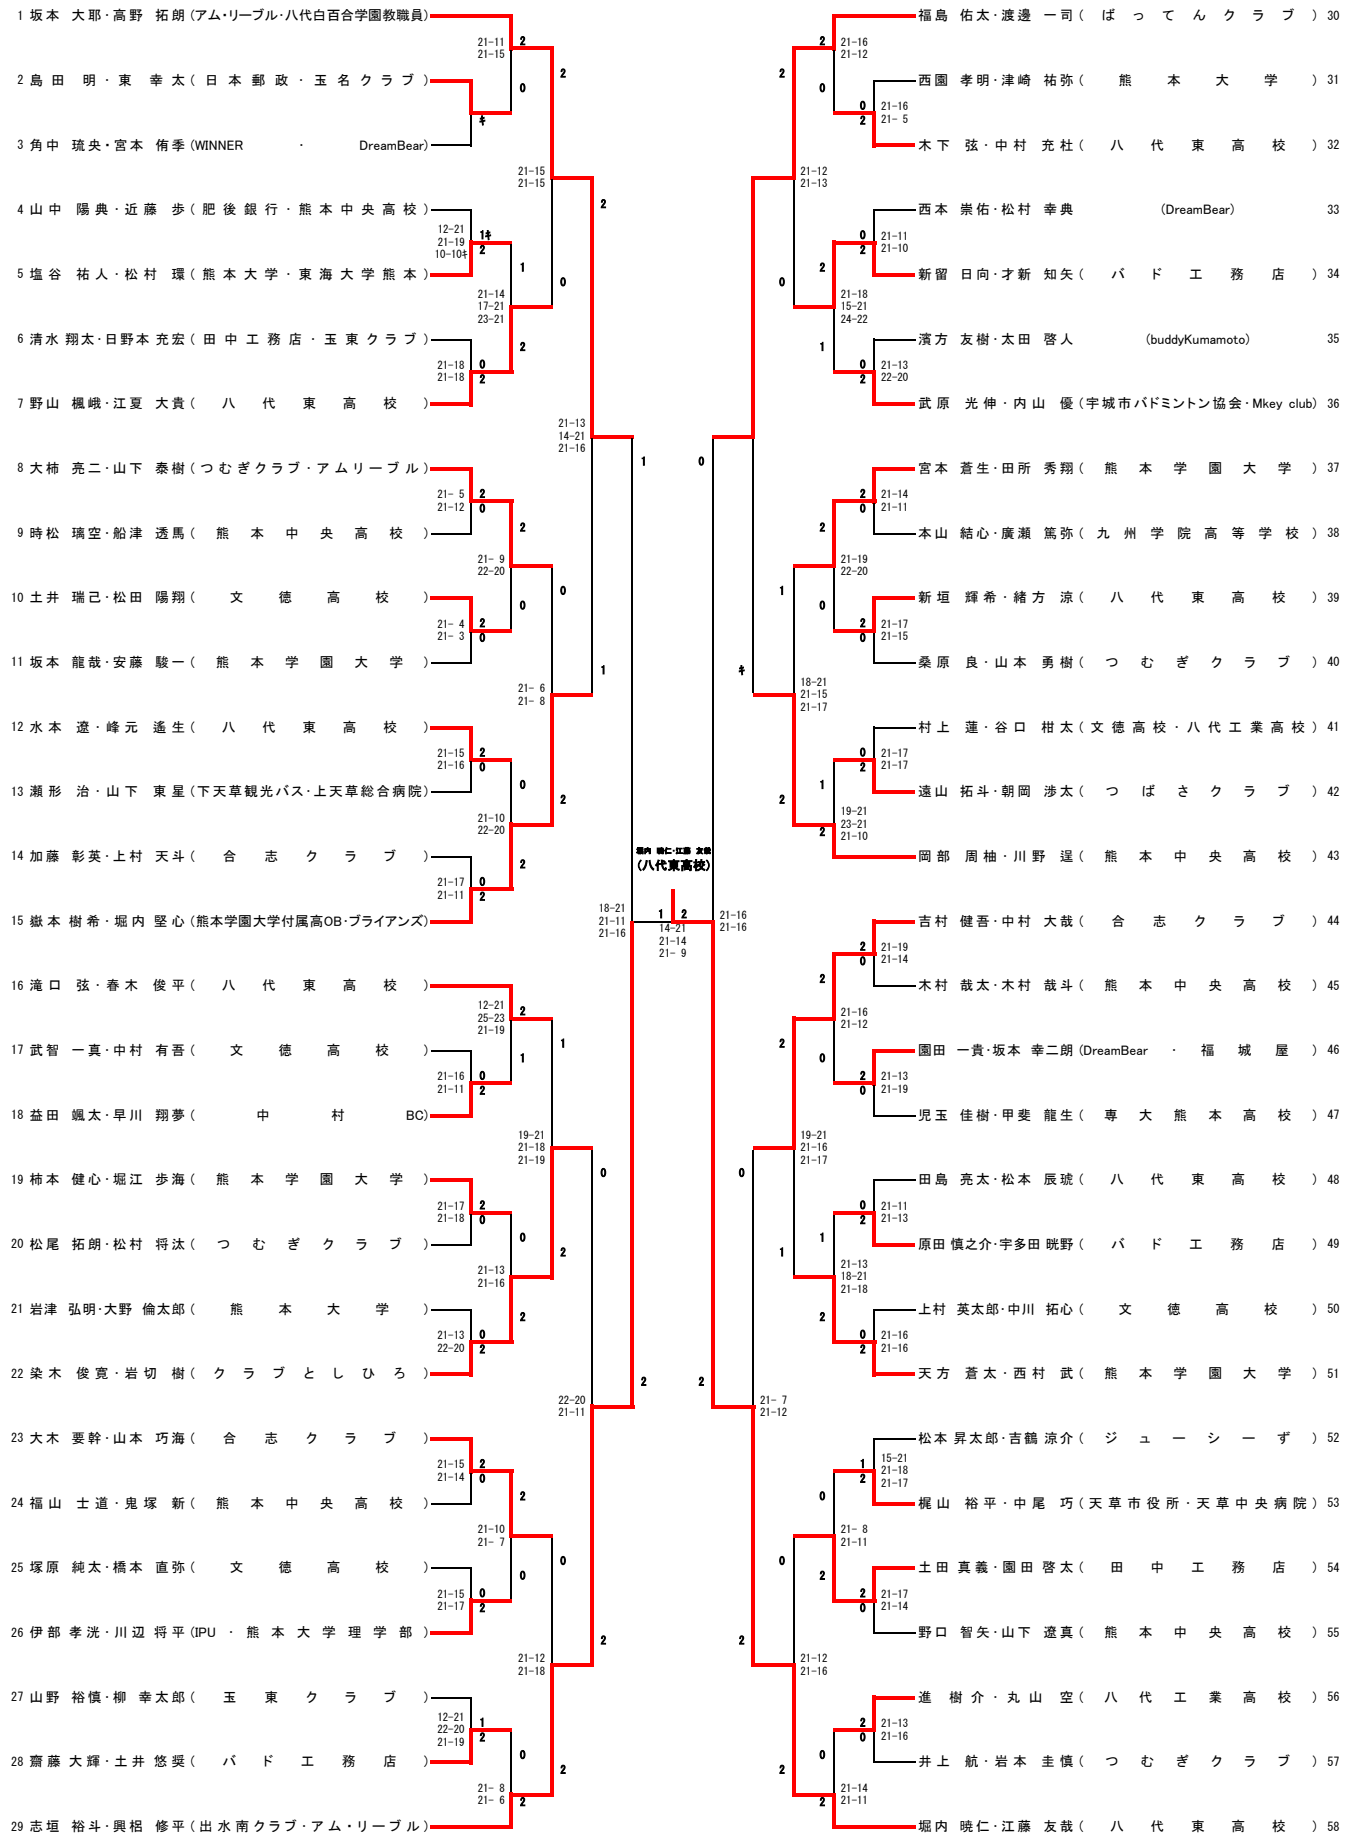

男子ダブルスMD

# 女子ダブルス (WD)