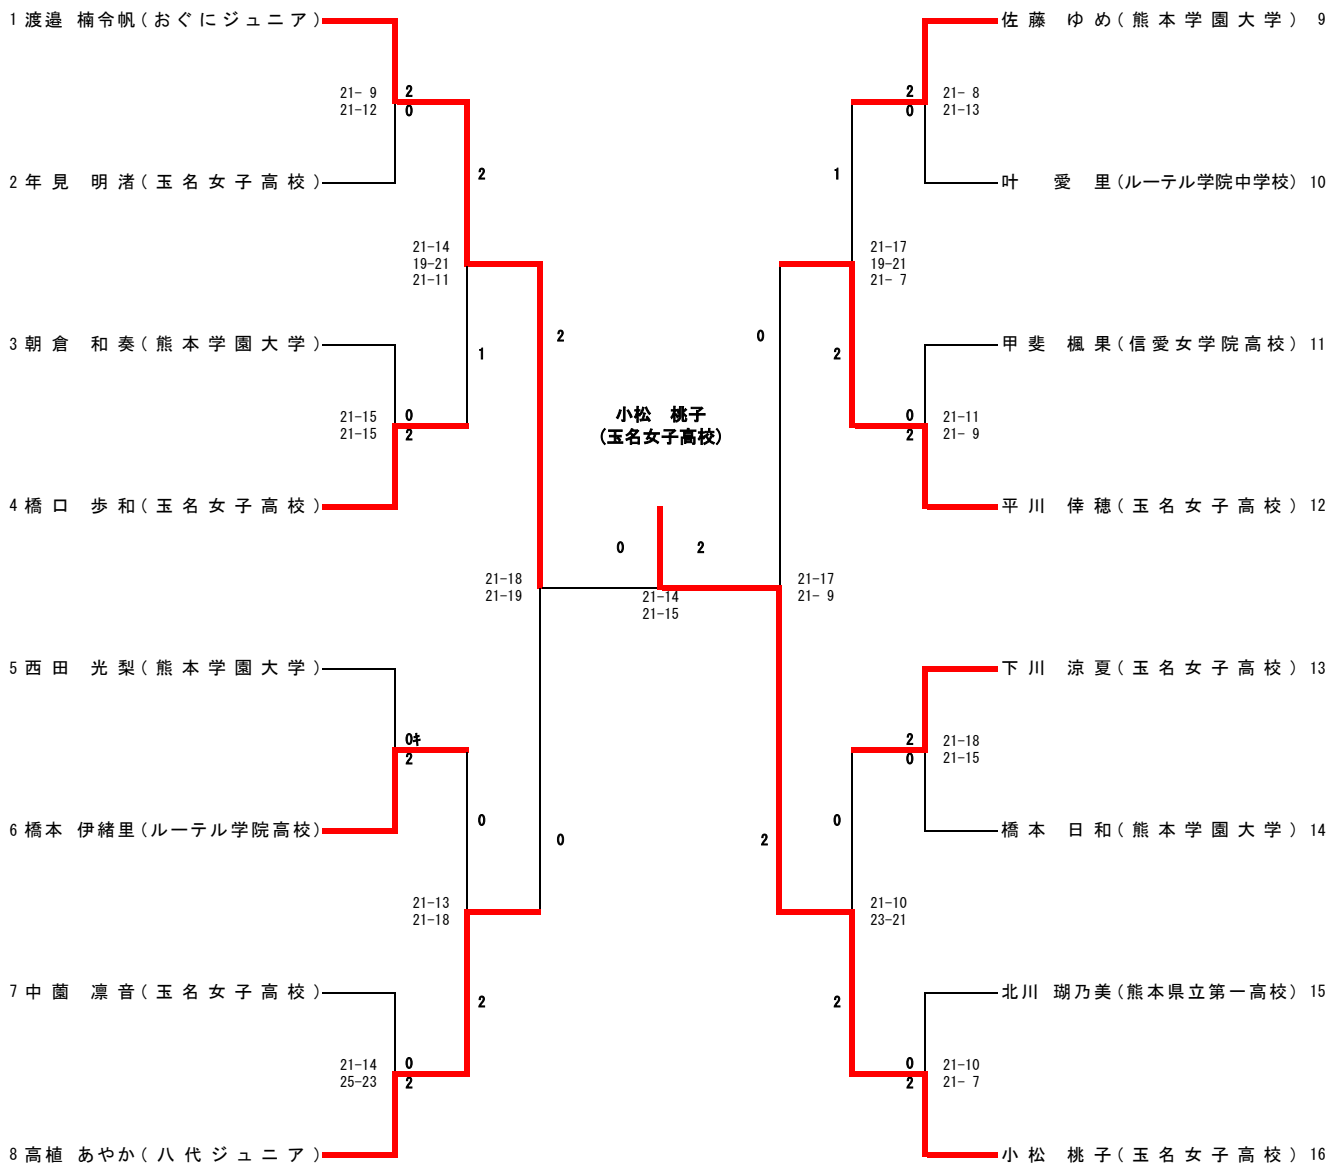

女子シングルスWS

混合ダブルス X D