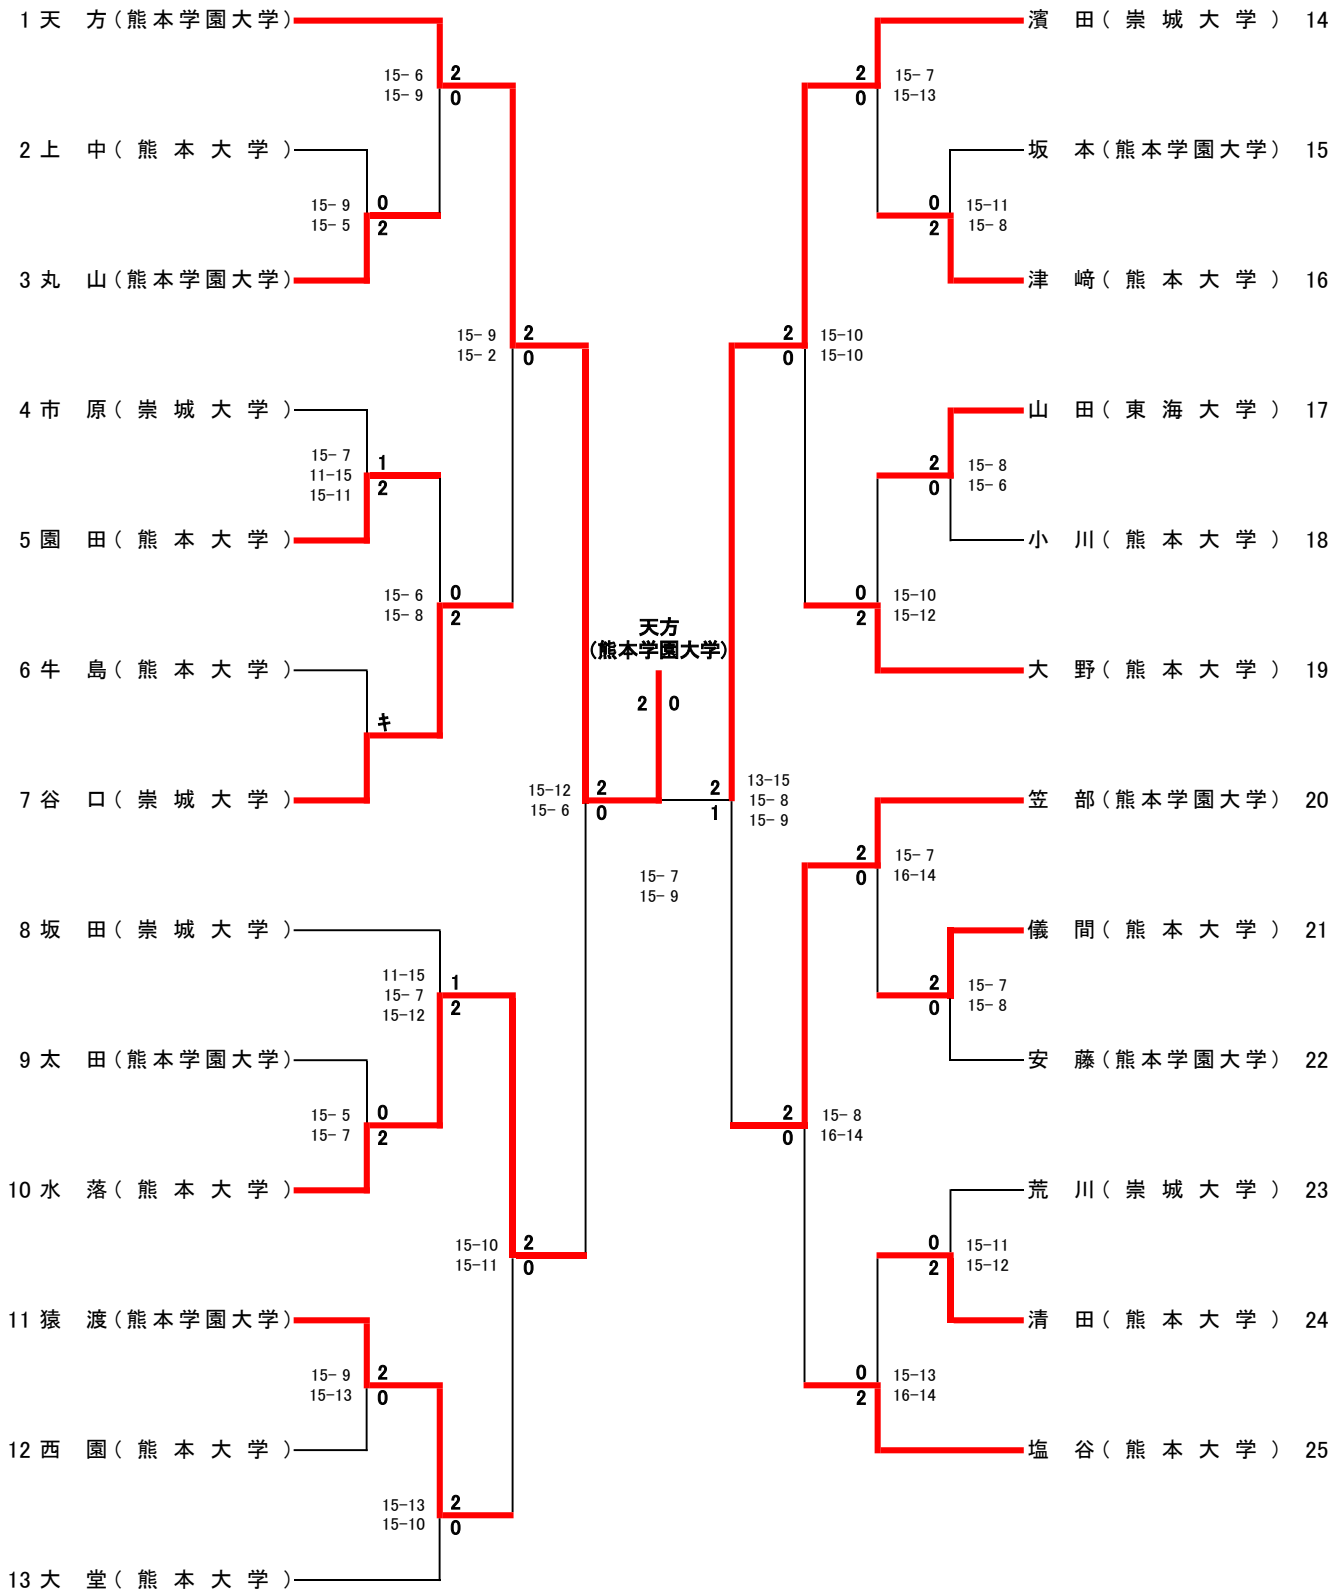

○令和8年度熊本県学生バドミントン選手権大会・五大学結果（団体戦）

令和8年4月25日

男子	熊本大学	崇城大学	熊本学園大学	—	勝敗	セット	順位												
熊本大学	○ 4 1 2 0 1 2 2 0 2 0 2 0	○ 3 2 2 2 1 2 2 0 2 1	○ 1 2 1 2 2 0 2 0 2 0	—	2 0	17 8	1												
								崇城大学	× 1 4 0 2 2 1 0 2 0 2 0 2	× 1 4 1 2 2 1 2 0 2 0 2 0	0 2	5 12	3						
														熊本学園大学	× 2 3 2 1 0 2 2 1 0 2 1 2	○ 4 1 2 1 1 2 0 2 2 2 0 2	1 1	8 11	2

女子	熊本大学	熊本学園大学	—	—	勝敗	セット	順位						
熊本大学	○ 0 5 0 2 0 2 0 2 1 2 0 2	× 0 5 0 2 0 2 1 2 0 2	—	—	0 1	1 10	2						
								熊本学園大学	○ 5 0 2 0 2 0 2 0 2 1 2 0	○ 4 1 2 1 1 2 0 2 2 2 0 2	1 0	10 1	1

1 試合 熊本大学 崇城大学
4 — 1

1S	大野	2	15-8	15-6	0	谷口
2S	水落	1	9-15	15-10	8-15	濱田
1D	大堂・大野	2	15-12	15-11	0	濱田・谷口
2D	塩谷・水落	2	15-6	15-10	0	荒木・市原
3S	西園	2	15-4	15-5	0	荒川

1 試合 熊本大学 熊本学園大学
0 — 5

1S	北川	0	4-15	2-15	2	佐藤	
2S	安西	0	11-15	11-15	2	朝倉	
1D	安西・北川	0	15-8	13-15	8-15	2	西田・橋本
2D	坂野・坂下	1	4-15	6-15	2	朝倉・佐藤	
3S	坂下	0	4-15	4-15	2	橋本	

3 試合 崇城大学 熊本学園大学
1 — 4

1S	濱田	2	16-14	10-15	15-12	1	天方
2S	谷口	1	7-15	15-13	7-15	2	猿渡
1D	谷口・濱田	0	7-15	10-15	2	天方・笠部	
2D	荒川・市川	0	16-18	9-15	2	猿渡・丸山	
3S	荒木	0	2-15	5-15	2	笠部	

2 試合 熊本大学 熊本学園大学
3 — 2

1S	大堂	1	15-12	10-15	4-15	2	天方
2S	塩谷	2	15-13	15-9	0	笠部	
1D	大堂・大野	1	12-15	15-13	14-16	2	天方・笠部
2D	塩谷・水落	2	11-15	10-15	0	猿渡・丸山	
3S	大野	2	15-17	15-8	16-14	1	猿渡

男子シングルス