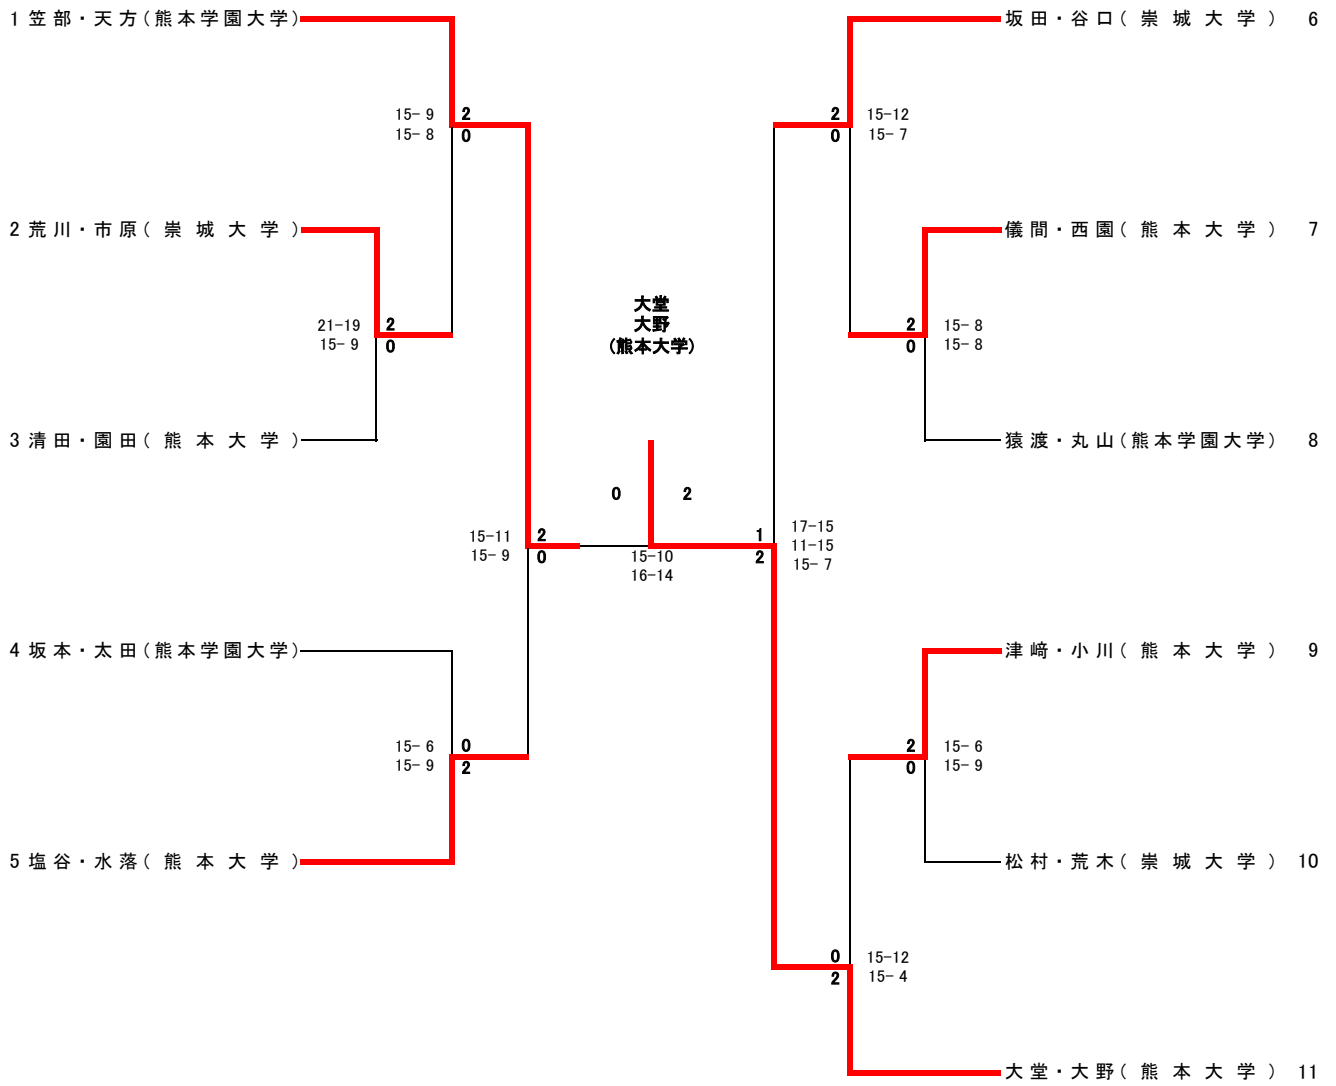

男子ダブルス

○R8年度熊本県学生バドミントン選手権大会 女子ダブルス結果

WD	佐藤・朝倉 (熊本学園大学)		北川・安西 (熊本大学)		西田・橋本 (熊本学園大学)		阪野・坂下 (熊大・熊学)		勝敗		セット		差1	得失点		差2	順位	
佐藤・朝倉 (熊本学園大学)			○		×		○		2	1	4	2		83	44	39	2	
			2	0	0	2	2	0										
			15	1	14	16	15	7										
			15	7	9	15	15	5										
北川・安西 (熊本大学)	×				×		○		1	2	3	4	-1	63	81	-18	3	
	0	2			1	2	2	0										
	1	15			9	15	15	6										
	7	15			16	14	15	1										
西田・橋本 (熊本学園大学)	○		○				○		3	0	6	1	5	105	66	39	1	
	2	0	2	1			2	0										
	16	14	15	9			15	6										
	15	9	14	16			15	5										
阪野・坂下 (熊大・熊学)	×		×		×				0	3	0	6	-6	30	90	-60	4	
	0	2	0	2	0	2												
	7	15	6	15	6	15												
	5	15	1	15	5	15												
	0	0	0	0	0	0